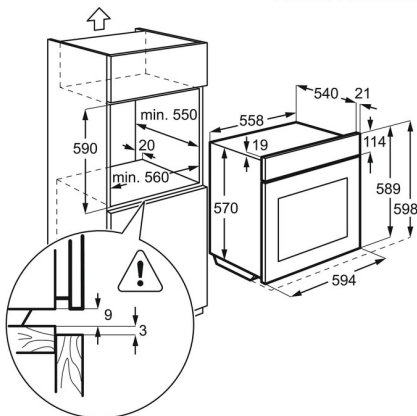

Technische specificaties

Inbouwmaten hxbxd (mm)	600x560x550
Afmetingen hxbxd (mm)	590x594x560
Aansluitwaarde (W)	2500
Type oven	Conventionele oven
Energie-efficiëntieklasse	A
Energie-efficiëntie-index	94.9
Energieverbruik conventioneel (kWh/cyclus)	0.75
Ovenenergie	Elektrisch
Aantal ovenruimten	1
Netto ovenvolume (liter)	56
Energieverbruik in stand-by (W)	0
Grootte van grootste bakplaat (cm²)	1130
Netspanning (V)	230
Type stekker	Nee
Lengte aansluitsnoer (m)	1.1
Productnummer	944 068 081

PSGBOV140D002002