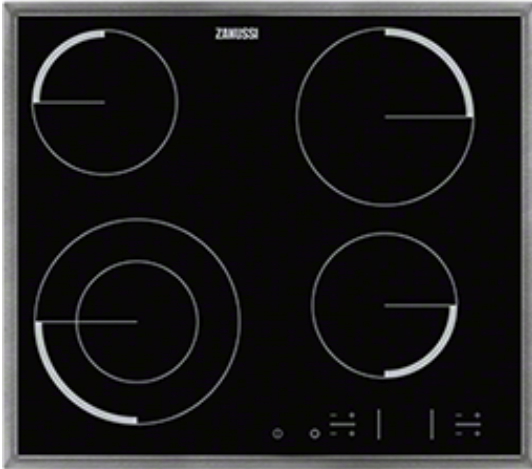

ZEV6341XBA Inbouwkookplaat

Zorgt eenvoudig voor de exacte bereidingstemperatuur

Dankzij de slimme easy-touchbediening van deze kookplaat, kunt u met één aanraking de perfecte warmte-instelling voor uw gerecht selecteren.

Geeft u snelle resultaten!

De keramische kookzones van deze kookplaat warmen sneller op dan traditionele elektrische kookzones, wat toelaat om water en zelfs hele maaltijden sneller aan de kook te brengen.

Grote of kleine potten of pannen - de dubbele zone kan alles aan!

U kunt verschillende maten potten en pannen gebruiken op de slimme dubbele zone van deze kookplaat. Ze verwarmt pannen met standaardafmetingen efficiënt op maar kan ook grotere maten aan.

Technische gegevens :

- Kookveld : keramisch
- Aansluitwaarde (W) : 6400
- Totaal vermogen gas (watt) : 0
- Buitenmaten bxd (mm) : 576x506
- Inbouwmaten hxbxd (mm) : 38x560x490
- Kader : Promise standard
- Kleur : zwart
- Pannendragers : nee
- Netspanning (V) : 220-240
- Extra leverbare accessoires : No
- Kleur Engels : Black
- EAN Code : 7332543484331
- Product Partner Code : All Open