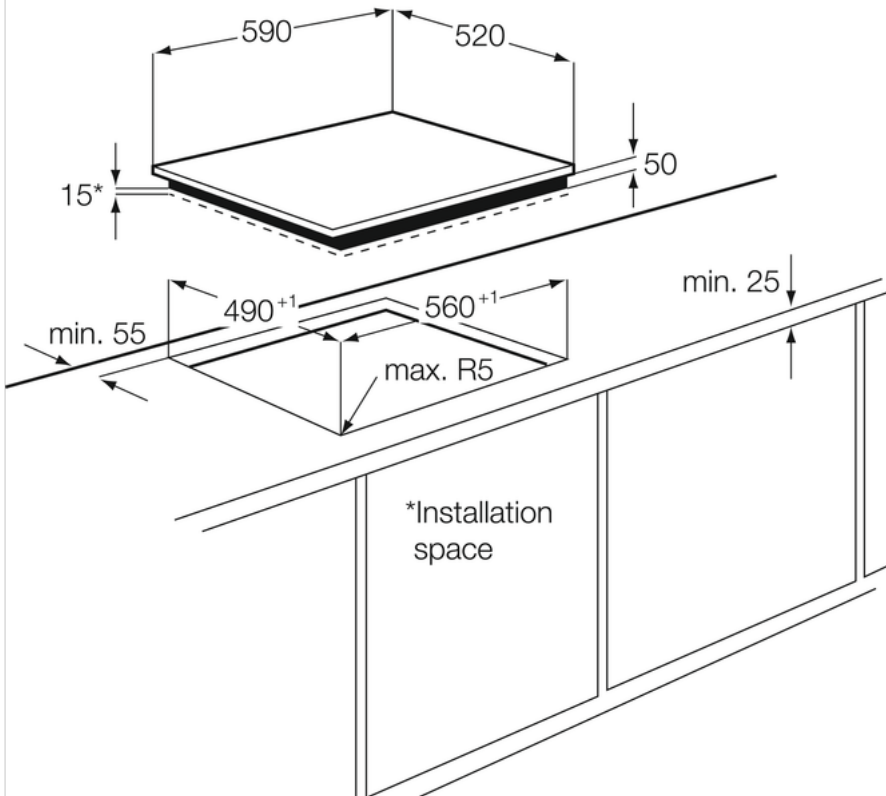

Technische gegevens :

- Kookveld : volledig inductie
- Aansluitwaarde (W) : 7400
- Totaal vermogen gas (watt) : 0
- Buitenmaten bxd (mm) : 590x520
- Inbouwmaten hxbxd (mm) : 50x560x490
- Kader : Vlakbouw
- Kleur : zwart
- Pannendragers : nee
- Netspanning (V) : 220-240
- Extra leverbare accessoires : No
- Kleur Engels : Black
- EAN Code : 7332543465910
- Product Partner Code : All Open

Productbeschrijving :

Inductiekookplaat, 58 cm, brugfunctie, DirekTouch, facetrand

ZEM6740FBA Inbouwkookplaat

PSGBHO100D000021

PSGBHO130D000031