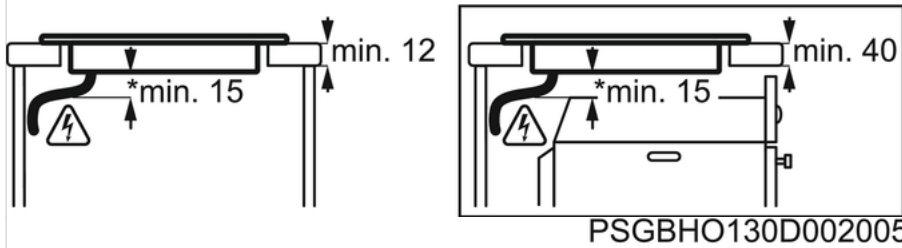

### Kenmerken :

- Inductiekookplaat
- TouchControl bediening
- Inductiezones met powerbooster-functie
- Automatische panherkenning
- Linksvoor: 2300/3400W/210mm
- Linksachter: 1800W/180mm
- Middenvoor:
- Middenachter:
- Rechtsvoor: 1400/2500W/145mm
- Rechtsachter: 1800W/180mm
- Vergrendelingstoets
- Kinderbeveiliging
- Automatische kookduurbegrenzing
- Timer per zone instelbaar
- Restwarmte-indicatie
- Eenvoudige installatie dankzij snap-in systeem

### Technische gegevens :

- Kookveld : volledig inductie
- Aansluitwaarde (W) : 7400
- Totaal vermogen gas (watt) : 0
- Buitenmaten bxd (mm) : 576x506
- Inbouwmaten hxbxd (mm) : 60x560x490
- Kader : Promise standard
- Kleur : zwart
- Pannendragers : nee
- Netspanning (V) : 220-240
- Extra leverbare accessoires : No
- Kleur Engels : Black
- EAN Code : 7332543326785
- Product Partner Code : All Open

### Productbeschrijving :

Inductiekookplaat, 58 cm, 4 zones, TouchControl, rvs lader

**ZEL6640XBA Inbouwkookplaat**

PSGBHO130D002009

PSGBHO130D002005