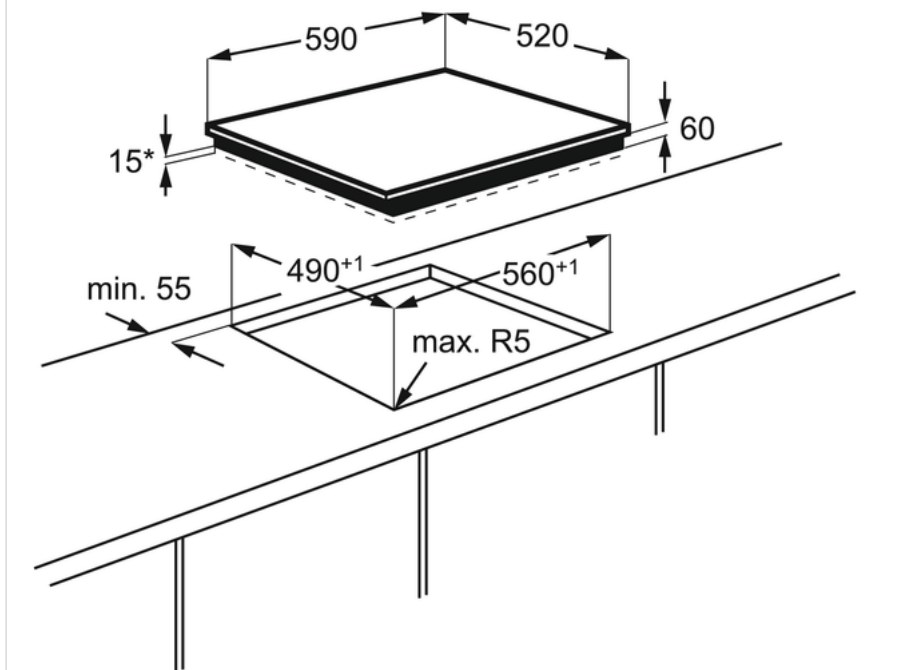

### Technische gegevens :

- Kookveld : volledig inductie
- Aansluitwaarde (W) : 7400
- Totaal vermogen gas (watt) : 0
- Buitenmaten bxd (mm) : 576x506
- Inbouwmaten hxbxd (mm) : 60x560x490
- Kader : Promise standard
- Kleur : zwart
- Pannendragers : nee
- Netspanning (V) : 220-240
- Extra leverbare accessoires : No
- Kleur Engels : Black
- EAN Code : 7332543326785
- Product Partner Code : All Open

### Productbeschrijving :

Inductiekookplaat, 58 cm, 4 zones, TouchControl, rvs lader

**ZEL6640XBA Inbouwkookplaat**

PSGBHO130D002009

PSGBHO130D002005