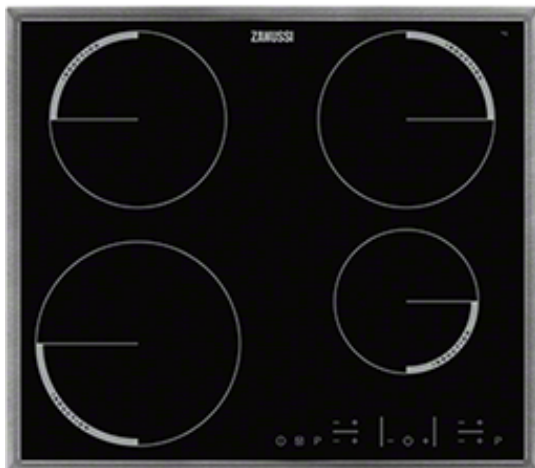

## ZEL6640XBA Inbouwkookplaat

### Stel gewoon de starttijd in - en vertrek!

De Set & Go-functie van deze kookplaat bereidt uw gerecht haast zonder uw hulp. Stel gewoon de tijd in en vertrek - de kookplaat schakelt zichzelf uit wanneer de bereidingsduur verstreken is.

### Technische gegevens :

- Kookveld : volledig inductie
- Aansluitwaarde (W) : 7400
- Totaal vermogen gas (watt) : 0
- Buitenmaten bxd (mm) : 576x506
- Inbouwmaten hxbxd (mm) : 60x560x490
- Kader : Promise standard
- Kleur : zwart
- Pannendragers : nee
- Netspanning (V) : 220-240
- Extra leverbare accessoires : No
- Kleur Engels : Black
- EAN Code : 7332543326785
- Product Partner Code : All Open

### Productbeschrijving :

Inductiekookplaat, 58 cm, 4 zones, TouchControl, rvs lader

**ZEL6640XBA Inbouwkookplaat**

PSGBHO130D002009

PSGBHO130D002005