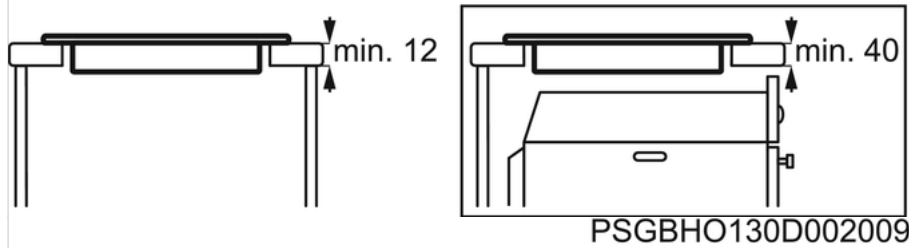

Technische gegevens :

- Kookveld : volledig inductie
- Aansluitwaarde (W) : 7400
- Totaal vermogen gas (watt) : 0
- Buitenmaten bxd (mm) : 590x520
- Inbouwmaten hxbxd (mm) : 60x560x490
- Kader : Vlakbouw
- Kleur : zwart
- Pannendragers : nee
- Netspanning (V) : 220-240
- Extra leverbare accessoires : No
- Kleur Engels : Black
- EAN Code : 7332543326792
- Product Partner Code : All Open

Productbeschrijving :

Inductiekookplaat, 59 cm, 4 zones, TouchControl, afgeronde rand

ZEL6640FBA Inbouwkookplaat

PSGBHO130D002008

PSGBHO130D002009