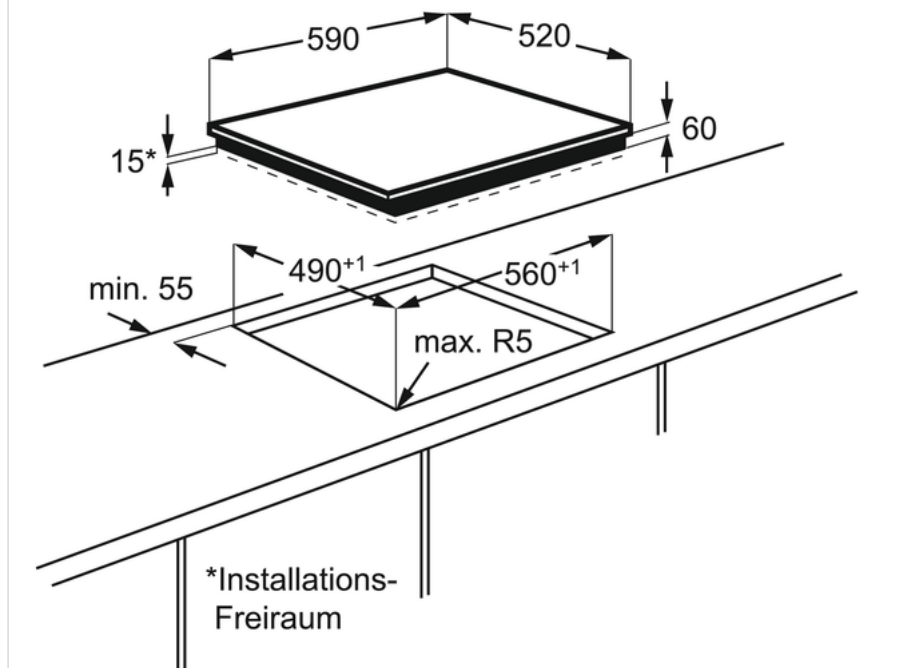

Technische gegevens :

- Kookveld : volledig inductie
- Aansluitwaarde (W) : 7400
- Totaal vermogen gas (watt) : 0
- Buitenmaten bxd (mm) : 590x520
- Inbouwmaten hxbxd (mm) : 60x560x490
- Kader : Vlakbouw
- Kleur : zwart
- Pannendragers : nee
- Netspanning (V) : 220-240
- Extra leverbare accessoires : No
- Kleur Engels : Black
- EAN Code : 7332543326792
- Product Partner Code : All Open

Productbeschrijving :

Inductiekookplaat, 59 cm, 4 zones, TouchControl, afgeronde rand

ZEL6640FBA Inbouwkookplaat

PSGBHO130D002008

PSGBHO130D002009