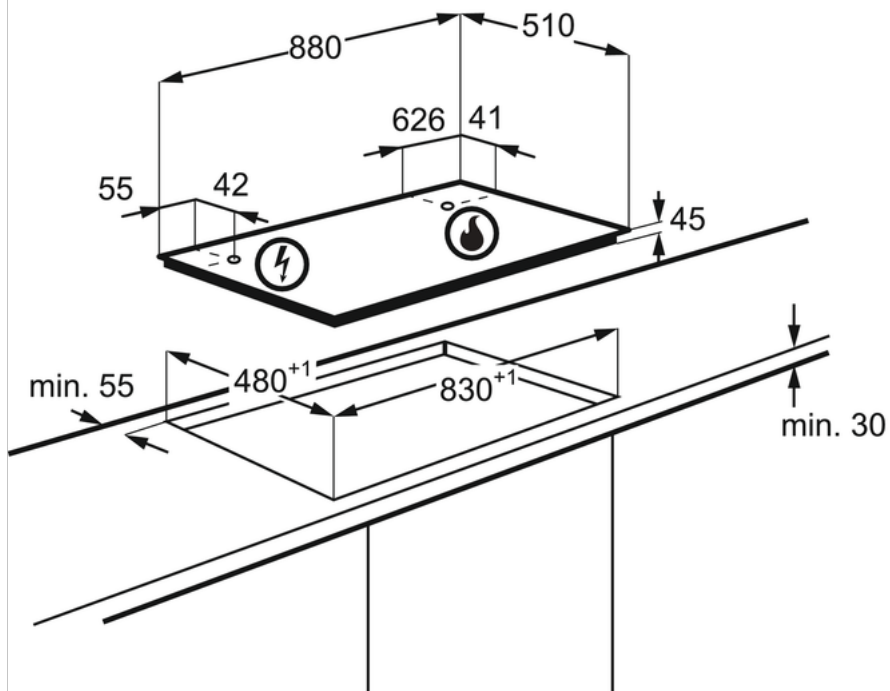

Kenmerken :

- Gas-op-glas kookplaat
- Draaiknopbediening
- Linksvoor: 1000W/54mm
- Linksachter: 1900W/70mm
- Middenvoor:
- Middenachter: 3800W/122mm
- Rechtsvoor: 1900W/70mm
- Rechtsachter: 1900W/70mm
- Geïntegreerde vonkontsteking
- Thermokoppel gasbeveiliging
- Gietijzeren pannendragers
- Ook geschikt voor butagas (onderdelen bijgesloten)

Technische gegevens :

- Kookveld : gas op glas
- Totaal vermogen gas (watt) : 10500
- Buitenmaten bxd (mm) : 880x510
- Inbouwmaten hxbxd (mm) : 45x830x480
- Kader : No
- Kleur : zwart
- Pannendragers : Gietijzer, 5
- Netspanning (V) : 220-240
- Kleur Engels : Black
- EAN Code : 7332543177813
- Product Partner Code : All Open

Productbeschrijving :

Gaskookplaat, 88 cm, 5 zones, wok, gietijzeren pannendrager, glas, zwart

ZGO96524BA Inbouwkookplaat

PSGBHO180DE00006

PSGBHO120D000041