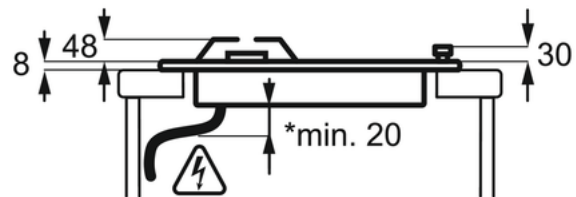

Kenmerken :

- Gas-op-glas kookplaat
- Draaiknopbediening
- Linksvoor: 1000W/54mm
- Linksachter: 1900W/70mm
- Middenvoor:
- Middenachter: 3800W/122mm
- Rechtsvoor: 1900W/70mm
- Rechtsachter: 1900W/70mm
- Geïntegreerde vonkontsteking
- Thermokoppel gasbeveiliging
- Gietijzeren pannendragers
- Ook geschikt voor butagas (onderdelen bijgesloten)

Technische gegevens :

- Kookveld : gas op glas
- Totaal vermogen gas (watt) : 10500
- Buitenmaten bxd (mm) : 880x510
- Inbouwmaten hxbxd (mm) : 45x830x480
- Kader : No
- Kleur : zwart
- Pannendragers : Gietijzer, 5
- Netspanning (V) : 220-240
- Kleur Engels : Black
- EAN Code : 7332543177813
- Product Partner Code : All Open

Productbeschrijving :

Gaskookplaat, 88 cm, 5 zones, wok, gietijzeren pannendrager, glas, zwart

ZGO96524BA Inbouwkookplaat

PSGBHO180DE00006

PSGBHO120D000041