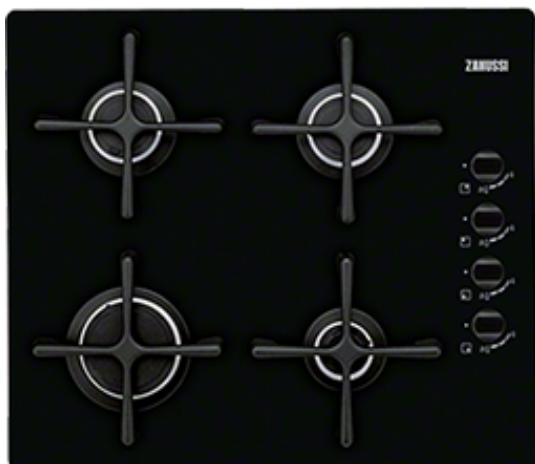

ZGO63414BA Inbouwkookplaat

Wanneer u onmiddellijk wenst te starten

Met deze pure-flame gasbrander bereikt uw pan onmiddellijk de juiste temperatuur. Zet ze aan en de gehele bodem van uw pan warmt onmiddellijk op.

De bedieningsknoppen van deze kookplaat bevinden zich aan de zijkant, waar kleine vingertjes ze moeilijker kunnen bereiken. Veiliger voor de kinderen, minder stress voor u!

Meer voordelen :

- Hittebestendige pannendragers voor effectief en elegant koken.
- Automatische ontsteking voor handige, onmiddellijke vlam
- Automatisch uitschakelen van gas als de vlam dooft

Kenmerken :

- Gas-op-glas kookplaat
- Draaiknopbediening
- Linksvoor: 2900W/100mm
- Linksachter: 1900W/70mm
- Middenvoor:
- Middenachter:
- Rechtsvoor: 1000W/54mm
- Rechtsachter: 1900W/70mm
- Geïntegreerde vonkontsteking
- Thermokoppel gasbeveiliging
- Gietijzeren pannendragers
- Ook geschikt voor butagas (onderdelen bijgesloten)

Productbeschrijving :

Gaskookplaat, 58 cm, 4 zones, gietijzeren pannendrager, glas, zwart

ZGO63414BA Inbouwkookplaat

PSGBHO180DE0000G