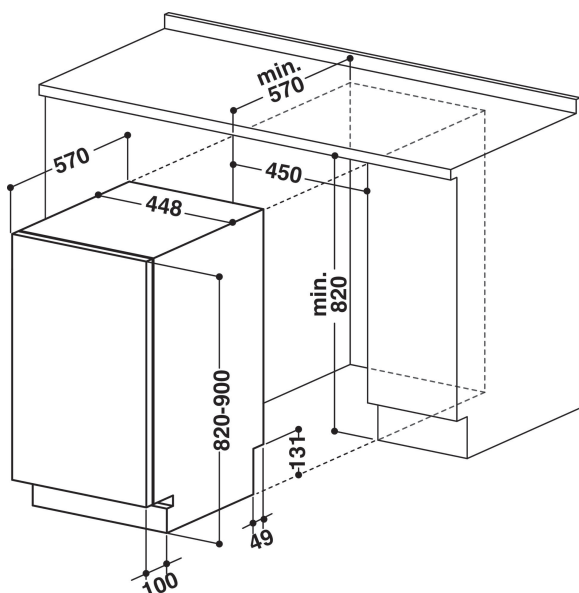

ADG 402

12NC: 851123701000

EAN-code: 8003437220609

Whirlpool

SENSING THE DIFFERENCE

BELANGRIJKSTE KENMERKEN

Uitvoering	Bubbelbad
Type installatie	Volledig geïntegreerd
Type besturing	Elektronisch
Type bedienings- en signaleringselementen	-
Afneembaar bovenblad	n.v.t.
Opties meubeldeur	n.v.t.
Belangrijkste kleur van het product	Zilver/zwart
Aansluitwaarde (W)	1900
Stroom (A)	13
Spanning (V)	220-240
Frequentie (Hz)	50
Lengte elektriciteitsnoer (cm)	130
Type stekker	Schuko
Lengte toevoerslang (cm)	155
Lengte afvoerslang (cm)	150
Verstelbare sokkel	Nee
Hoogte van afneembaar bovenblad (mm)	0
Stelpoten	Ja - alle vanaf voorzijde
Hoogte van het product	820
Breedte van het product	448
Diepte van het product	555
Diepte met 90° geopende deur (mm)	-
Minimale nishoogte	820
Maximale nishoogte	900
Minimale nisbreedte	450
Maximale nisbreedte	600
Nisdiepte	570
Nettogewicht (kg)	31.50
Brutogewicht (kg)	33.50

TECHNISCHE KENMERKEN

Automatische programma's	Ja
Maximumtemperatuur watertoevoer (°C)	60
Opties startuitstel	Continu
Maximale tijd startuitstel (uren)	12
Indicator programmavoortgang	-
Digitale resttijdweergave	Nee
Indicatielampje zout	Ja
Indicatielampje glansspoelmiddel	Ja
Veiligheidssysteem	ja
Verstelbaar bovenrek	ja
Maximale diameter servies bovenrek (cm)	0
Maximale diameter servies onderrek (cm)	0