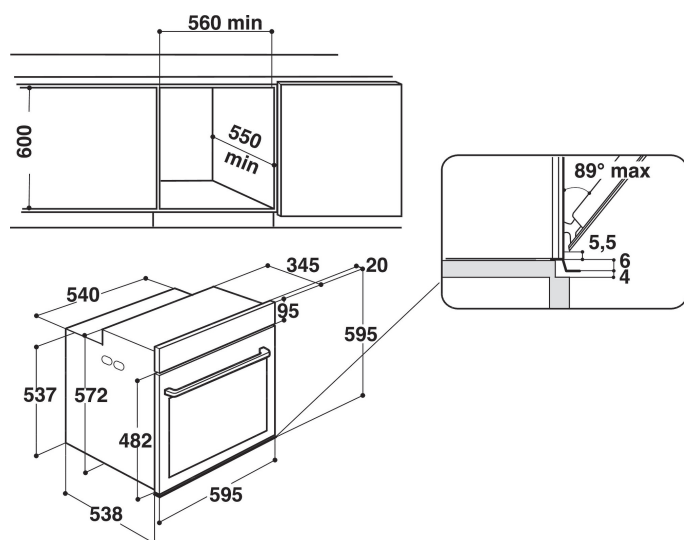

W6 4PS1 OM4 P

12NC: 859991541300

EAN-code: 8003437834479

Whirlpool

SENSING THE DIFFERENCE

- 6TH SENSE
- Tot 40 6th Sense Cooking-combinaties
- Pyrolyse reiniging
- Energieklasse A+
- Inhoud ovenruimte 73 liter
- Cook4
- Optie „Niet voorverwarmen“ (Ready2Cook)
- Koude luchtcirculatie (ontdooien)
- Hete Lucht
- Grill
- Eenvoudig te reinigen emailen binnenkant
- Turbo Grill
- Maxi Cooking functie voor het bereiden van grote stukken vlees
- Gebak-functie
- Eco Hetelucht
- Warmhouden