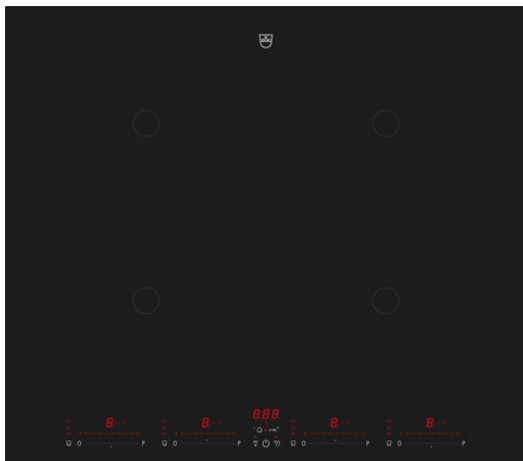

V-ZUG AG

Industriestrasse 66, Postfach, 6302 Zug

Telefon +41 58 767 67 67, Fax +41 58 767 61 67

info@vzug.com, www.vzug.com

Productkenmerken CookTopInduction V4000

Geselecteerd product

- Artikelnummer : 3111500010
- EAN-code: 7630029439906
- Productcategorie: Kookveld
- OptiGlass
- Breedte: 60 cm
- Uitvoering: BlackDesign
- Rand: DualDesign