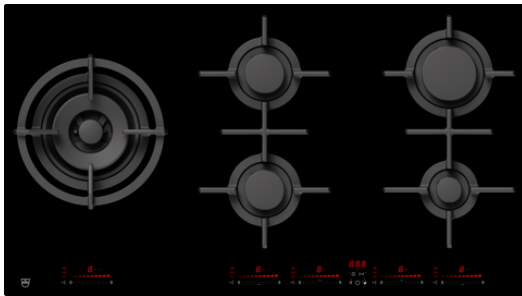

### Geselecteerd product

- Artikelnummer : 3107260515
- EAN-code: 7630029415498
- Productcategorie: Kookveld
- Breedte: 90 cm
- Uitvoering: BlackDesign
- Rand: DualDesign

### Design

- Productcategorie: Kookveld
- Breedte: 90 cm
- Uitvoering: BlackDesign
- Rand: DualDesign