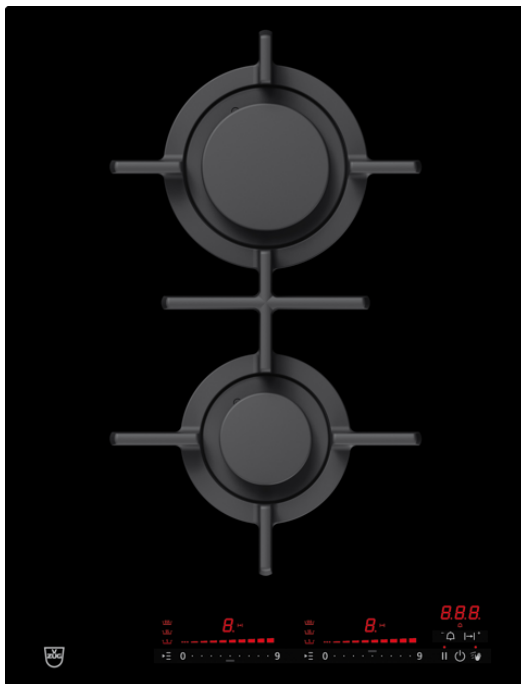

V-ZUG AG

Industriestrasse 66, Postfach, 6302 Zug

Telefon +41 58 767 67 67, Fax +41 58 767 61 67

info@vzug.com, www.vzug.com

Productkenmerken GAS421GSAZ

Geselecteerd product

- Artikelnummer : 3106460215
- EAN-code: 7630029415528
- Productcategorie: Kookveld
- Breedte: 40 cm
- Uitvoering: BlackDesign
- Rand: DualDesign

Details Kookveld GAS421GSBZ

Produktdatenblatt Kochfelder

- Kookzones: 2

Design

- Productcategorie: Kookveld
- Breedte: 40 cm
- Uitvoering: BlackDesign
- Rand: DualDesign

Specificaties

- Toestelhoogte: 145 mm
- Toestelbreedte: 384 mm
- Toesteldiepte: 501 mm
- Hoekradius van het toestel: 1.5 mm
- Breedte legplanken: 373 mm
- Max. breedte legplanken: 373 mm
- Diepte legplanken: 490 mm
- Max. diepte legplanken: 490 mm
- Inbouwhoogte vlak ingewerkt: 98 mm
- Inbouwhoogte opbouw: 94 mm
- Uitsnijdingsbreedte bij vlak ingewerkte uitvoering: 390 mm
- Uitsnijdingsbreedte bij opbouw: 373 mm
- Uitsnijdingsbreedte bij opbouw max.: 373 mm
- Uitsnijdingsdiepte bij vlak ingewerkte uitvoering: 507 mm
- Uitsnijdingsdiepte opbouw: 490 mm
- Uitsnijdingsdiepte opbouw max.: 490 mm
- Leeg gewicht: 9 kg
- Positie kookzone 1: vooraan
- Positie kookzone 2: achteraan

Bediening en display

- Display: Grafisch kleurendisplay met aanraakbediening
- Bediening: Multislider/directe keuze
- Slider-bediening
- Werkingsduur
- Talen op het display: -
- Instelling toetstoon (Aan/Uit)

Kenmerken kookveld

- Type kookveld: Gas
- Automatische uitschakeling
- Restwarmte-indicator
- Timer
- Herstelfunctie
- Kookzones: 2
- Vermogensniveaus: 9
- EcoStandby
- Voorinstelling gas: Aardgas H 20 mbar