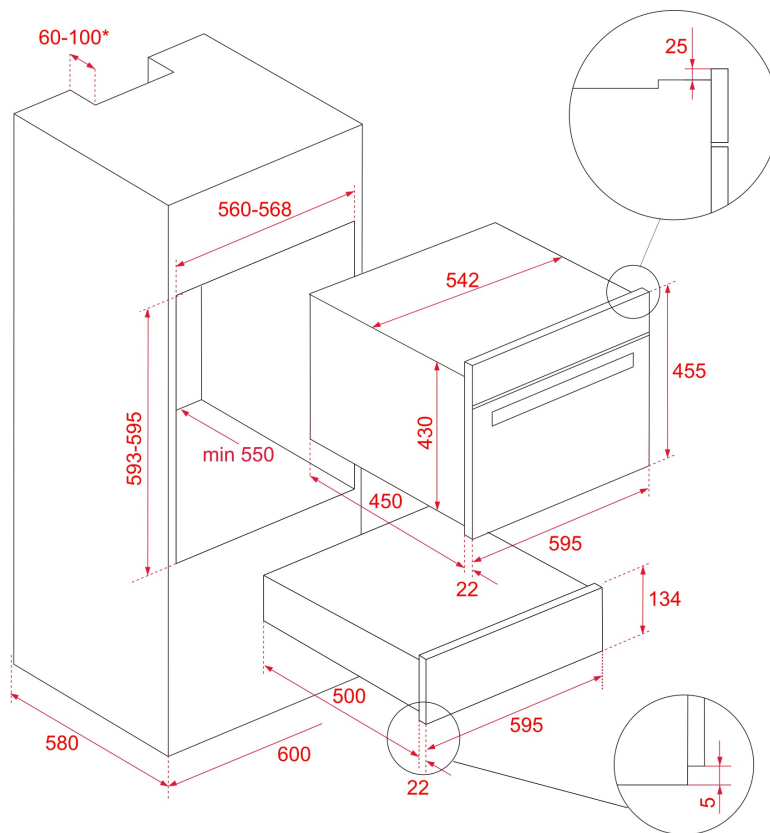

Uittrekbare telescopische lade

Push-pull openingssysteem

Antislip bodem

Frontpaneel glas niet inbegrepen. Beschikbare opties:

111890003 - Night River Black

111890004 - Stone Grey

DIMENSIONS

Product hoogte (mm): 140
Product breedte (mm): 595
Product diepte (mm): 557
Product lengte (mm):
Gewicht van het product (Kgs): 18