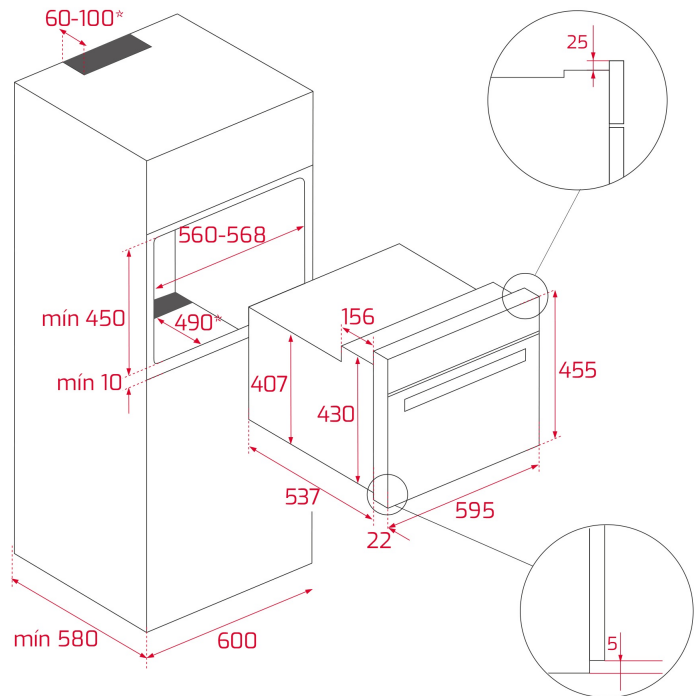

## DIMENSIONS

**Product hoogte (mm):** 455

**Product breedte (mm):** 595

**Product diepte (mm):** 559

**Product lengte (mm):**

**Gewicht van het product**

**(Kgs):** 30,0