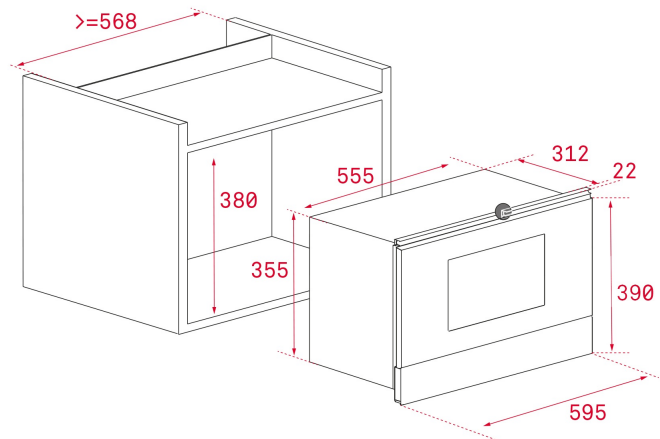

## DIMENSIONS

**Product hoogte (mm):** 390

**Product breedte (mm):** 595

**Product diepte (mm):** 334

**Product lengte (mm):**

**Gewicht van het product**

**(Kgs):** 22