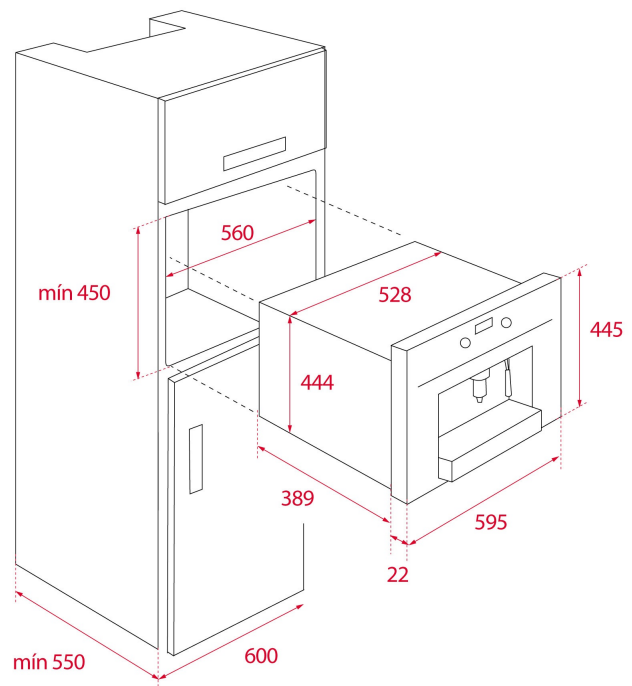

DIMENSIONS

Product hoogte (mm): 455
Product breedte (mm): 595
Product diepte (mm): 412
Product lengte (mm):
Gewicht van het product (Kgs): 23

TECH SPECS

FITTING MEASURES

Inbouw breedte (mm): 560
Inbouw diepte (mm): 550
Inbouw hoogte (mm): 450