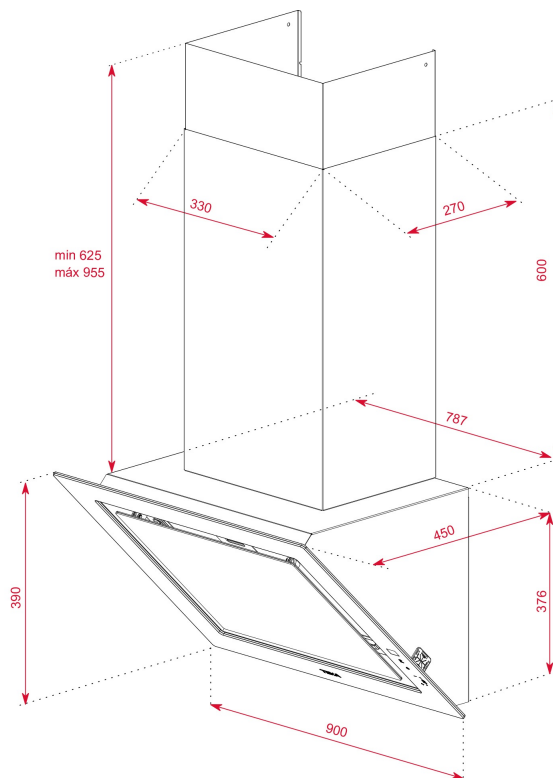

DLV 98660 TOS 90cm Verticale Decoratieve afzuigkap met frisse lucht functie

Fresh AIR

LED

Randafzuiging

Timer
uitgestelde tijd

DESCRIPTION

90cm Verticale Decoratieve afzuigkap met frisse lucht functie

LEVENSTIJL

DIMENSIONS

Product hoogte (mm): 1001-1331
Product breedte (mm): 900
Product diepte (mm): 450
Product lengte (mm):
Gewicht van het product (Kgs): 20,27

TECH SPECS

BIJZONDERE KENMERKEN

Ø Uitlaat (mm): 150
Uitneembare vetverzamelaar: Yes
Binnenlicht Verbruik (W): 7,5
Stekker: Schuko plug
Lengte kabelaanluiting (cm): 100
Aansluitwaarde (V): 220/240
Frequentie (Hz): 50/60
Totaal vermogen van de afzuigkap (W): 272,5
Aantal motoren: 1
Motorvermogen (W): 265