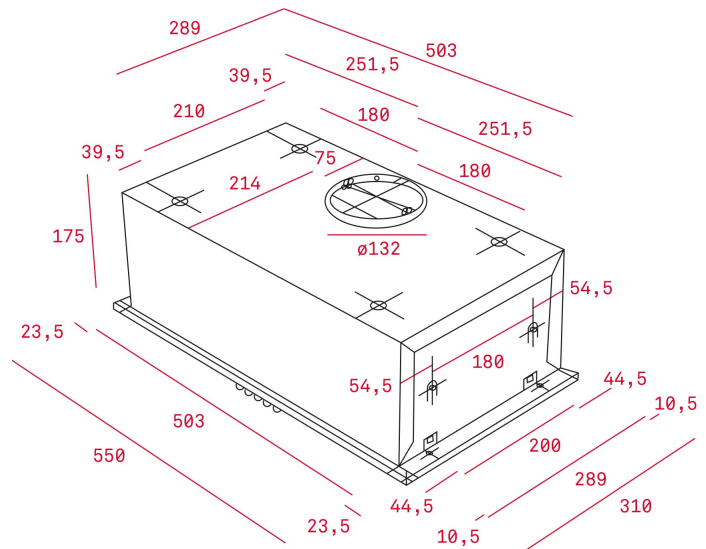

GFH 55 55cm Inbouwafzuigkap met drukknoppen bedieningspaneel en 2 aluminium filters

LED

DESCRIPTION

55cm Inbouwafzuigkap met drukknoppen bedieningspaneel en 2 aluminium filters

LEVENSTIJL

Easy

COLOURS

REFERENCE

REF. 40446706
EAN. 8421152074756

FEATURES

Inbouw unit
Bedieningspaneel met drukknoppen
Bediening controlelampje
Conventionele aanzuiging
3 snelheden
Afzuigcapaciteiten:
Max.: 329 m³/h
Min.: 223 m³/h
Geluidsniveau (LwA) Max.: 69 dB
Geluidsniveau (LwA) Min.: 62 dB
Geïntegreerde halogeenlampen
2 aluminium filters

DIMENSIONS

Product hoogte (mm):
Product breedte (mm):
Product diepte (mm):
Product lengte (mm):
Gewicht van het product
(Kgs):

TECH SPECS

PRODUCT INFORMATION
SHEET - DELEGATED
REGULATION (EU) 65/2014

Naam leverancier of handelsmerk: TEKA
Modelaanduiding: GFH 55