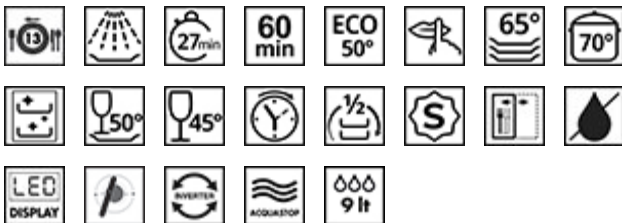

LVS433XIN

Vaatwasser, Universeel, Vrijstaand, 60 cm, Aantal couverts: 13, Staal, A+++

TYPE

Familie: Vaatwasser • Nishoogte: 85 cm • Aantal couverts: 13 • Installatie: Vrijstaand • Commerciële breedte: 60 cm • EAN-code: 8017709289942

ESTHETIEK

Kleur: Staal • Afwerking: Vingervlekvrij • Esthetiek: Universeel • Kleur voorpaneel: Vingervlekvrij roestvrijstaal • Type deur: Zonder frame • Kleur deur: Vingervlekvrij roestvrijstaal • Kleur zijpanelen: Zilver (oropal grijs) • Kleur top: Geheel vingervlekvrij roestvrijstaal • Kleur plint: Vingervlekvrij roestvrijstaal • Kleur kader display: Vingervlekvrij roestvrijstaal • Kleur LED/ display: Wit • Kleur toetsen: Zilver (oropal grijs)

PROGRAMMA'S / FUNCTIES

Aantal programma's: 10+1 • Weken: Ja • Express 27': Ja • Full express - 60 minutes: Ja • Eco: Ja • Quiet (-2 dB): Ja • Mix: Ja • Intense: Ja • Sterilise: Ja • Self clean: Ja • Delicate vaat: Ja • Crystal: Ja • Wastemperatuur: 38, 45, 50, 55, 65, 70, 75 °C

OPTIES

Dry Assist option: Ja • Delay timer optie: Tot 24 uur, i.c.m. automatisch spoelen • FlexiZone ½ (halve beladingsmogelijkheid): Ja • Special programs option: Ja

KORVEN

N° baskets: 3, FlexiDuo • Kleur korven: Grijs • Kleur korfcomponenten: Grijs • Handgreep: Op onder- en bovenkorf • Bovenkorf: With 1 foldable rack • In hoogte verstelbare bovenkorf: 3 niveaus • Maximum afmetingen bord dat in bovenste korf kan worden geladen: 19,0 cm • Onderkorf: Met enkel inklapbaar rek • Onderkorf met anti-drup inserts: Ja • Maximum afmetingen bord dat in onderste korf kan worden geladen: 30 cm • Bestekmandje: 13 couverts, schuivend • Kleur binnenonderdelen: Groen