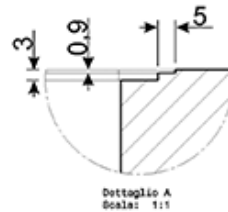

LFT77RS

Vlak inbouw spoelunit 71 cm
Roestvrijstaal

EAN13: 8017709210342

1 bak: 71 x 40 cm

Diepte: 20 cm

Radius hoeken 15 mm

Korfplug 3,5"

Geschikt voor 80 cm meubel

Inclusief:

Overloop

Garnituur (incl. vaatwasser aansluiting)

Bevestigingsbeugels

Pop-up t.b.v. spoelunitplug (waste systeem)

Dettaglio A
Scala: 1:1