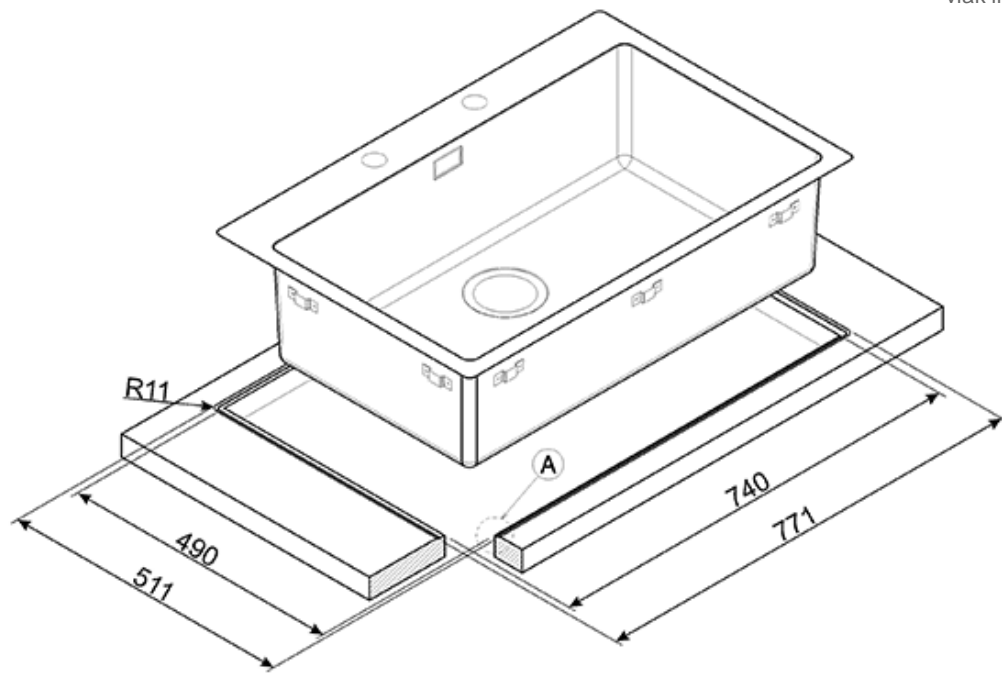

LFT77RS

Vlak inbouw spoelunit 71 cm
Roestvrijstaal

EAN13: 8017709210342

1 bak: 71 x 40 cm

Diepte: 20 cm

Radius hoeken 15 mm

Korfplug 3,5"

Geschikt voor 80 cm meubel

Inclusief:

Overloop

Garnituur (incl. vaatwasser aansluiting)

Bevestigingsbeugels

Pop-up t.b.v. spoelunitplug (waste systeem)

Dettaglio A
Scala: 1:1