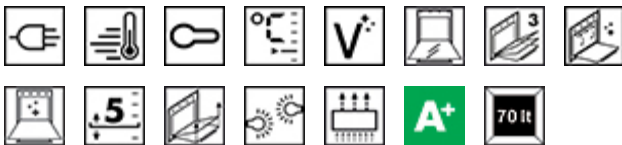

SF6101TVS1

Oven , Linea, 60 cm, Thermogeventileerd, Zilver, A+, Vapor Clean

TYPE

Bereidingswijze: Thermogeventileerd • Familie: Oven • EAN-code: 8017709282110 • Categorie: 60 cm • Voeding: Elektrisch

ESTHETIEK

Esthetiek: Linea • Type glas: Stopsol • Deur: Geheel glas • Handgreep: Linea • Kleur handgreep: Chroom • Kleur: Zilver • Materiaal: Glas

BEDIENING

Bedieningsknoppen: Linea • Aantal bedieningsknoppen: 2 • Display: Ja • Regeling bediening: Bedieningsknoppen

PROGRAMMA'S / FUNCTIES

Aantal kookfuncties: 10 • Traditionele kookfuncties: Statisch, Geventileerd, Circulaire, Turbohitte, ECO, Grote vlak-grill, Fan grill (large), Base, Circulaire + bottom, Pizza • Personaliseerbare recepten: No • Overige functies: Ontdooien op tijd, Rijsfunctie, Sabbath • Cleaning functions: Vapor Clean • Automatische programma's: No

TECHNISCHE SPECIFICATIES

Deur: Temperatuur gecontroleerde deur • Temperatuurregeling: Elektronisch • Type ovenrekken: Metalen zijsteunen • Deur openen: Standard opening • Reinigingssysteem: Vapor Clean • Onderwarmte - vermogen: 1200 W • Volledig glazen binnendeur: Ja • Aantal lampen: 1 • Minimum temperatuur: 30 °C • Totaal aantal ruiten: 3 • Kantelbare grill: Ja • Vermogen lamp: 40 W • Materiaal ovenruimte: Ever Clean emaille • Automatische inschakeling verlichting bij openen deur: Ja • Aantal kookniveaus: 5 • Veiligheidsthermostaat: Ja • Uitneembaar glas binnendeur: Ja • Uitneembare ovendeur: Ja • Automatische uitschakeling verhittingselementen bij openen deur: Ja • Display name: CompactScreen • Grill - vermogen: 1800 W • Circulatie - vermogen: 2000 W • User-replaceable light: Ja • Soort verlichting: Halogeen • Aantal thermo-reflecterende ruiten: 1 • Ovenbediening: Elektronisch • Koelsysteem: Mantelkoeling • Display technologie: LCD • Maximum temperatuur: 280 °C