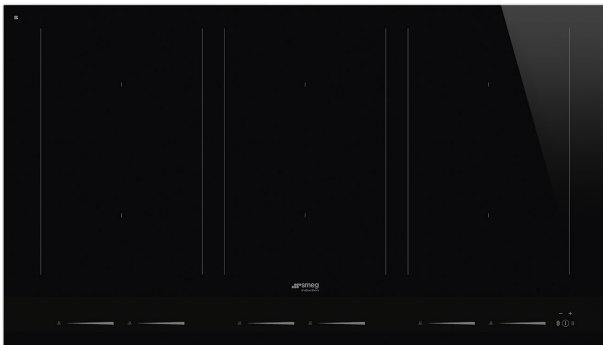

SIM1963D

Kookplaat, Linea, Inductie, 90 cm, Zwart, Inbouw: Ultra laag of helemaal weggewerkt

TYPE

Familie: Kookplaat • EAN-code: 8017709288204 • Afmeting: 90 cm • Voeding: Elektrisch • Inbouw: Ultra laag of helemaal weggewerkt • Type: Inductie

ESTHETIEK

Esthetiek: Linea • Glazen rand: Rechte rand • Type Bedieningsregeling: Touch control • Slider: Ja • Type glas: Keramisch • Positie bediening: Voor • Kleur serigrafie: Grijs • Kleur: Zwart • Afwerking: Glas • Materiaal: Glas