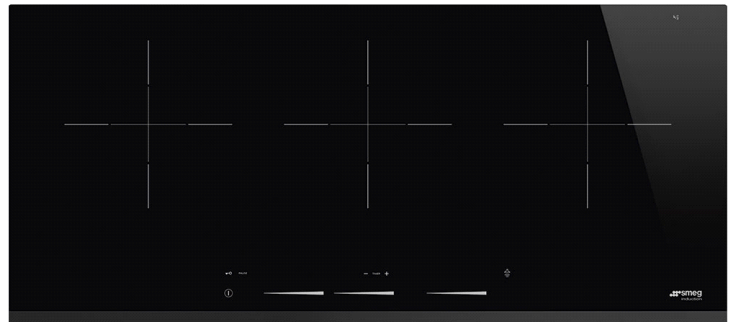

SIH7933B

Inductiekookplaat 90 cm
Intuitive Slider bediening
Voorzijde facet geslepen

EAN13: 8017709254919

3 inductie kookzones met boosterfunctie:

Links: 2,30 kW / 3,70 kW, Ø 210 mm

Midden: 2,30 kW / 3,70 kW, Ø 210 mm

Rechts: 2,30 kW / 3,70 kW, Ø 210 mm

14 vermogenniveaus

Timer op iedere kookzone

Automatische uitschakeling

Akoestisch signaal einde kooktijd

Resttijdindicatie

Auto-Vent (connectie mogelijk met enkele types afzuigkappen)

Eco-Heat (3-staps restwarmte indicatie)

Eco-off (energiebesparende optie)

ECO-Logic optie

Pauze-optie

Kinderbeveiliging

Aansluitwaarde: 6,80 kW

Funcities

Accessoires

- **TPK** - Tepanyaki grillplaat