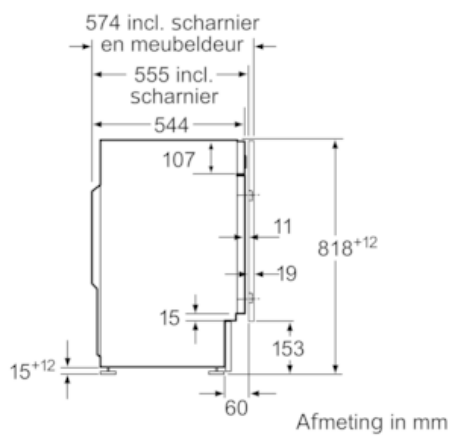

iQ700, Wasmachine, voorlader, 8 kg,
1400 rpm
WI14W541EU

Maatschetsen