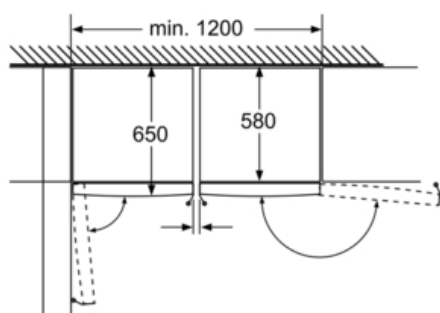

Toebehoren:

- 2 x koude accumulator, 1 x ijsblokjeschaal

Technische data:

- Afmetingen (hxbxd): 186 x 60 x 65 cm
- Klimaatklasse: SN-T
- Geluidsniveau: 42 dB(A) re 1 pW
- Aansluitwaarde: 90 W
- Openingshoek deur: 90°, plaatsbaar tegen wand

Prestatie en verbruik

- Resultaat op basis van een standaard 24 uren test: het daadwerkelijke verbruik van het apparaat is afhankelijk van de locatie en de wijze van gebruik.
- Om het aangegeven energieverbruik te bereiken zijn bijgevoegde afstandhouders benodigd. Hierdoor vergroot de diepte van het apparaat met 3,5 cm. Zonder afstandhouder werkt het apparaat volledig, maar met een gering hoger energieverbruik.

iQ300

GS36NVI30

Vrieskast, kastmodel

Deuren roestvrij staal met antifinger
print, zijkanten rvs-look

Maatschetsen

Laden volledig uittrekbaar
wanneer het apparaat direct
tegen een wand is geplaatst. Afmeting in mm