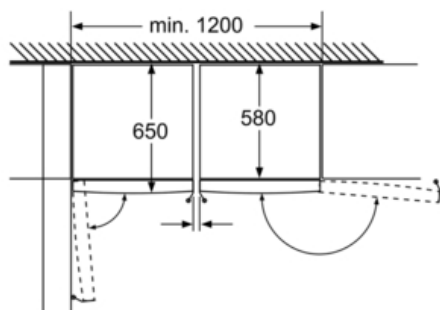

Toebehoren:

- 3 x koude accumulator, 1 x ijsblokjeschaal

Technische data:

- Afmetingen (hxbxd): 186 x 60 x 65 cm
- Klimaatklasse: SN-T
- Geluidsniveau: 42 dB(A) re 1 pW
- Aansluitwaarde: 90 W
- Openingshoek deur: 90°, plaatsbaar tegen wand

Prestatie en verbruik

- Resultaat op basis van een standaard 24 uren test: het daadwerkelijke verbruik van het apparaat is afhankelijk van de locatie en de wijze van gebruik.
- Om het aangegeven energieverbruik te bereiken zijn bijgevoegde afstandhouders benodigd. Hierdoor vergroot de diepte van het apparaat met 3,5 cm. Zonder afstandhouder werkt het apparaat volledig, maar met een gering hoger energieverbruik.

iQ500

GS36NMI31

Vrieskast, kastmodel

Deuren roestvrij staal met antifinger
print, zijkanten rvs-look

Maatschetsen

Laden volledig uittrekbaar
wanneer het apparaat direct
tegen een wand is geplaatst. Afmeting in mm