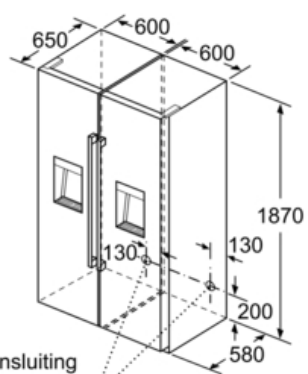

**Toebehoren:**

- 3 x koude accumulator

**Technische data:**

- Afmetingen (hxbxd): 187 x 60 x 65 cm
- Klimaatklasse: SN-T
- Geluidsniveau: 42 dB(A) re 1 pW
- Aansluitwaarde: 90 W
- Openingshoek deur: 90°, plaatsbaar tegen wand

## Maatschetsen

Laden volledig uittrekbaar  
wanneer het apparaat direct  
tegen een wand is geplaatst. Afmeting in mm

wateraansluiting  
op het apparaat

Afmeting in mm