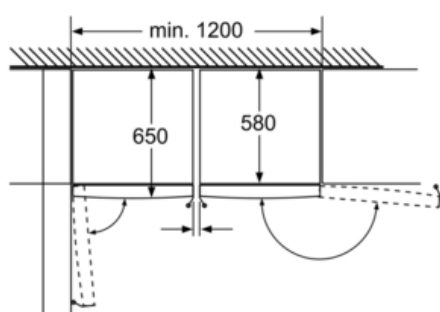

**Toebehoren:**

- 3 x koude accumulator

**Technische data:**

- Afmetingen (hxbxd): 187 x 60 x 65 cm
- Klimaatklasse: SN-T
- Geluidsniveau: 42 dB(A) re 1 pW
- Aansluitwaarde: 90 W
- Openingshoek deur: 90°, plaatsbaar tegen wand

## Maatschetsen

Laden volledig uittrekbaar  
wanneer het apparaat direct  
tegen een wand is geplaatst. Afmeting in mm

wateraansluiting  
op het apparaat

Afmeting in mm