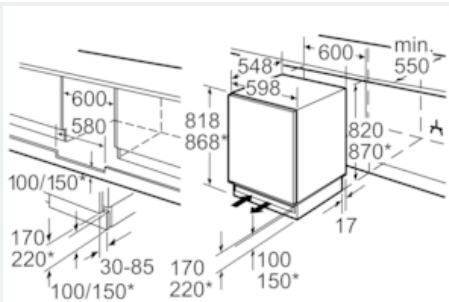

Uitrusting

Technische Data

Energie-efficiëntie-index (Voorschrift (EU) 2017/1369): F
 Gemiddeld jaarlijks energieverbruik in kilowattuur per jaar (kWh/a) (EU) 2017/1369: 224
 Totale volume van de vriescompartimenten (EU 2017/1369): 106
 Akoestische geluidsemisssies (EU 2017/1369): 38
 Akoestische geluidsemisssieklasse (EU 2017/1369): C
 Temperatuur in display vriezer: Analooq
 Verlichting: Nee
 Productcategorie: Vrieskast
 Uitvoering: Inbouw
 Meubel deur opties: Mogelijk, maar optioneel
 No-frost systeem: Nee
 Hoogte apparaat (mm): 820
 Breedte apparaat (mm): 598
 Diepte apparaat (mm): 548
 Afmetingen inclusief verpakking hxbxd (mm): 890 x 620 x 670
 Nettogewicht (kg): 37,541
 Bruto gewicht (kg): 40,5
 Aansluitwaarde (W): 90
 Minimale smeltveiligheid (A): 10
 Frequentie (Hz): 50
 Keurmerken: CE, Morocco, VDE
 Lengte elektriciteitsnoer (cm): 230
 Deurscharnier: Right reversible
 Maximale bewaarduur bij stroomuitval (uren): 23
 Ontdooiingsproces: Handmatig
 Alarmsignaal bij storing: Optisch en akoestisch
 Deur afsluitbaar: Nee
 Aantal vrieslades/manden: 3
 Aantal vriesvakken met klep: 0
 EAN-code: 4242003840245
 Merk: Siemens
 Productnaam: GU15DADF0
 Productcategorie: Vrieskast

Optionele accessoires

KF10ZAX0 Decor lijst

4 242003 840245

iQ500, Onderbouwvriezer, 82 x 59.8
cm
GU15DADF0

Uitrusting

Prestaties en verbruik

- Energie-efficiëntieklasse: F
- Totale inhoud: 106 liter
- Energie: 224 kWh p/j
- Geluidsniveau: 38 dB

iQ500, Onderbouwvriezer, 82 x 59.8 cm
 GU15DADF0

Maatschetsen

* variabele plint/onderbouwhoogte

Ruimte voor elektrische aansluiting aan de zijkant rechts of links naast het apparaat. Be- en ontlufting in plint. Afmeting in mm