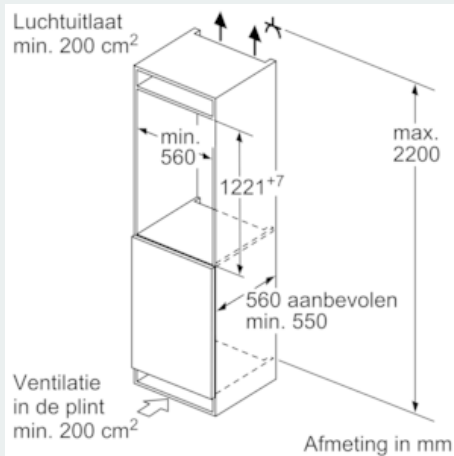

Algemene informatie:

- Nauwkeurige elektronische temperatuurregeling
- Geluidsalarm bij open deur, Optisch alarm
- Vlakscharniersysteem

4-Sterren vriesruimte:

- Netto inhoud vriesruimte: 130 liter
- noFrost: nooit meer ontdooien!
- 4 transparante laden, waarvan 1 bigBox
- 1 Intensief-vriesvak met glazen legplateau en transparante klep
- varioZone: flexibele vriesruimte dankzij uitneembare glasplateaus
- Klimaatklasse: SN-T
- 2 x koelelementen, 1 x ijsblokjesvorm
- Inbouwmaten (hxbxd):
- 122.5 x 56 x 55 cm
- Bewaartijd bij storing: 9 h
- Invriescapaciteit: 10 kg

iQ500, Inbouw vriezer, 122.1 x 55.8 cm GI41NACE0

Maatschetsen

Afmeting in mm Aanbeveling tussenruimtes voor vlakscharnier

F	R	X
16-19	0-3	2,5
20	0-1	3
	2-3	2,5
21	0-1	3
	2-3	2,5
22	0	4
	1	3,5
	2-3	3

De in de tabel aanbevolen tussenruimtes moeten worden aangehouden, om een botsingsvrije opening van de apparaatdeuren te waarborgen en beschadiging aan keukenmeubels te vermijden.