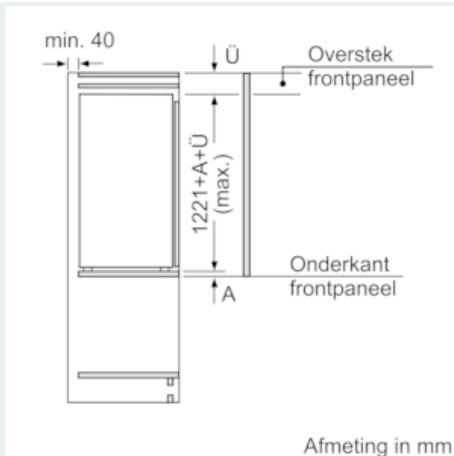

Algemene informatie:

- Nauwkeurige elektronische temperatuurregeling
- Geluidsalarm bij open deur, Optisch alarm
- Vlakscharniersysteem

4-Sterren vriesruimte:

- Netto inhoud vriesruimte: 130 liter
- noFrost: nooit meer ontdooien!
- 4 transparante laden, waarvan 1 bigBox
- 1 Intensief-vriesvak met glazen legplateau en transparante klep
- varioZone: flexibele vriesruimte dankzij uitneembare glasplateaus
- Klimaatklasse: SN-T
- 2 x koelelementen, 1 x ijsblokjesvorm
- Inbouwmaten (hxbxd):
- 122.5 x 56 x 55 cm
- Bewaartijd bij storing: 9 h
- Invriescapaciteit: 10 kg

iQ500, Inbouw vriezer, 122.1 x 55.8 cm GI41NACE0

Maatschetsen

Afmeting in mm Aanbeveling tussenruimtes voor vlakscharnier

F	R	X
16-19	0-3	2,5
20	0-1	3
	2-3	2,5
21	0-1	3
	2-3	2,5
22	0	4
	1	3,5
	2-3	3

De in de tabel aanbevolen tussenruimtes moeten worden aangehouden, om een botsingsvrije opening van de apparaatdeuren te waarborgen en beschadiging aan keukenmeubels te vermijden.