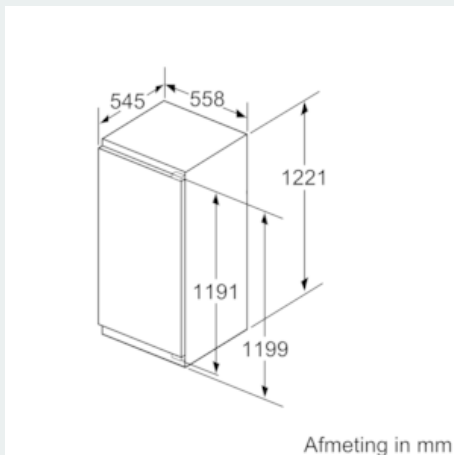

Algemene informatie:

- Nauwkeurige elektronische temperatuurregeling
- Geluidsalarm bij open deur, Optisch alarm
- Vlakscharniersysteem

4-Sterren vriesruimte:

- Netto inhoud vriesruimte: 130 liter
- noFrost: nooit meer ontdooien!
- 4 transparante laden, waarvan 1 bigBox
- 1 Intensief-vriesvak met glazen legplateau en transparante klep
- varioZone: flexibele vriesruimte dankzij uitneembare glasplateaus
- Klimaatklasse: SN-T
- 2 x koelelementen, 1 x ijsblokjesvorm
- Inbouwmaten (hxbxd):
- 122.5 x 56 x 55 cm
- Bewaartijd bij storing: 9 h
- Invriescapaciteit: 10 kg

iQ500, Inbouw vriezer, 122.1 x 55.8 cm GI41NACE0

Maatschetsen

Afmeting in mm Aanbeveling tussenruimtes voor vlakscharnier

F	R	X
16-19	0-3	2,5
20	0-1	3
	2-3	2,5
21	0-1	3
	2-3	2,5
22	0	4
	1	3,5
	2-3	3

De in de tabel aanbevolen tussenruimtes moeten worden aangehouden, om een botsingsvrije opening van de apparaatdeuren te waarborgen en beschadiging aan keukenmeubels te vermijden.