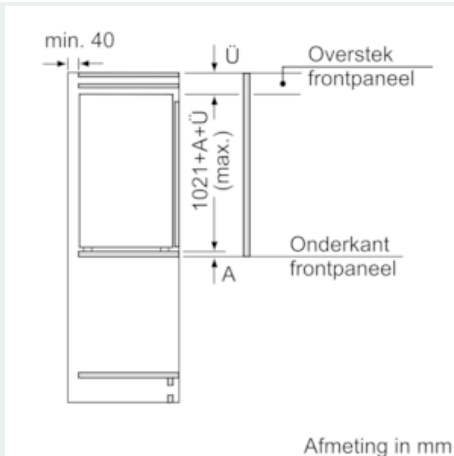

Prestaties en verbruik

- 1 Transparante diepvriesladen met klep
- Aansluitwaarde: 120 W
- 2 x koelelementen, 1 x ijsblokjesvorm
- Totale inhoud: 100 liter
- Netto inhoud vriesruimte: 100 liter
- Invriescapaciteit: 10.6 kg

iQ500, Inbouw vriezer, 102.1 x 55.8 cm GI31NACE0

Maatschetsen

Afmeting in mm Aanbeveling tussenruimtes voor vlakscharnier

F	R	X
16-19	0-3	2,5
20	0-1	3
	2-3	2,5
21	0-1	3
	2-3	2,5
22	0	4
	1	3,5
	2-3	3

De in de tabel aanbevolen tussenruimtes moeten worden aangehouden, om een botsingsvrije opening van de apparaatdeuren te waarborgen en beschadiging aan keukenmeubels te vermijden.