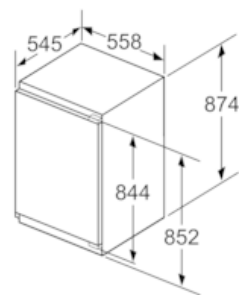

4-Sterren vriesruimte:

- Netto inhoud vriesruimte: 96 liter
- lowFrost technologie: minder en sneller ontdooien
- 3 transparante laden, waarvan 1 bigBox

Technische specificaties:

- Aansluitwaarde: 90 W
- Netspanning 220 - 240 V
- 2 x koelelementen, 1 x ijsblokjesvorm
- Inbouwmaten (hxbxd):
- 88 x 56 x 55 cm

Toebehoren:

Algemene informatie:

- Invriescapaciteit: 5 kg
- Klimaatklasse: SN-T
- Bewaartijd bij storing: 13 h

iQ500, Inbouw vriezer, 87.4 x 55.8 cm GI21VAFE0

Maatschetsen

Afmeting in mm

Afmeting in mm

Afmeting in mm

Afmeting in mm