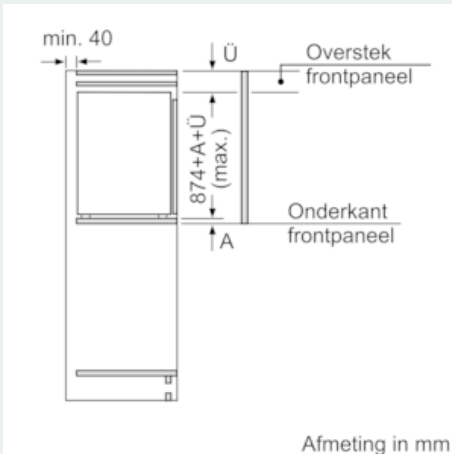

Afmeting in mm

Afmeting in mm

Aanbeveling tussenruimtes voor vlakscharnier

F	R	X
16-19	0-3	2,5
20	0-1	3
	2-3	2,5
21	0-1	3
	2-3	2,5
22	0	4
	1	3,5
	2-3	3

De in de tabel aanbevolen tussenruimtes moeten worden aangehouden, om een botsingsvrije opening van de apparaatdeuren te waarborgen en beschadiging aan keukenmeubels te vermijden.