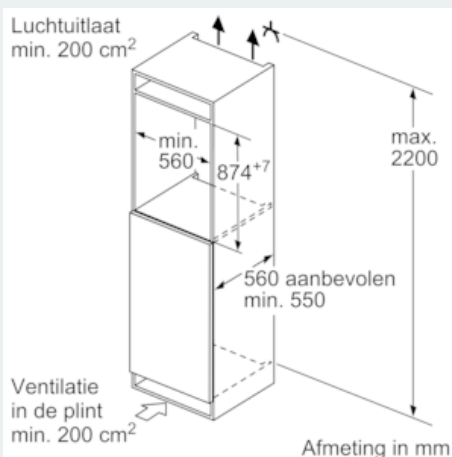

4-Sterren vriesruimte:

- Netto inhoud vriesruimte: 96 liter
- lowFrost technologie: minder en sneller ontdooien
- 3 transparante laden, waarvan 1 bigBox

Technische specificaties:

- Aansluitwaarde: 90 W
- Netspanning 220 - 240 V
- 2 x koelelementen, 1 x ijsblokjesvorm
- Inbouwmaten (hxbxd):
- 88 x 56 x 55 cm

Toebehoren:

Algemene informatie:

- Invriescapaciteit: 5 kg
- Klimaatklasse: SN-T
- Bewaartijd bij storing: 13 h

iQ500, Inbouw vriezer, 87.4 x 55.8 cm GI21VAFE0

Maatschetsen

Afmeting in mm

Afmeting in mm

Afmeting in mm

Aanbeveling tussenruimtes voor vlakscharnier

F	R	X
16-19	0-3	2,5
20	0-1	3
	2-3	2,5
21	0-1	3
	2-3	2,5
22	0	4
	1	3,5
	2-3	3

De in de tabel aanbevolen tussenruimtes moeten worden aangehouden, om een botsingsvrije opening van de apparaatdeuren te waarborgen en beschadiging aan keukenmeubels te vermijden.

Afmeting in mm