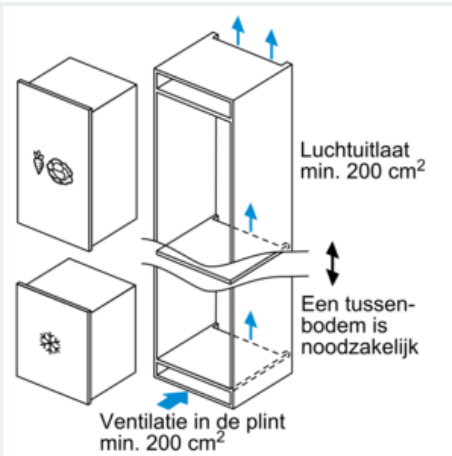

Optionele accessoires

KF20ZAX0 Decor lijst

iQ500, Inbouw vriezer, 87.4 x 55.8 cm GI21VAFE0

Uitrusting

Prestaties en verbruik

- Energie-efficiëntieklasse: E
- Totale inhoud: 96 liter
- Energie: 176 kWh p/j
- Geluidsniveau: 36 dB
- Elektronische temperatuurregeling met LED-indicatie
- Geluidsalarm bij open deur, Optisch alarm
- Vlakscharniersysteem

4-Sterren vriesruimte:

- Netto inhoud vriesruimte: 96 liter
- lowFrost technologie: minder en sneller ontdooien
- 3 transparante laden, waarvan 1 bigBox

Technische specificaties:

- Aansluitwaarde: 90 W
- Netspanning 220 - 240 V
- 2 x koelelementen, 1 x ijsblokjesvorm
- Inbouwmaten (hxbxd):
- 88 x 56 x 55 cm

Toebehoren:

Algemene informatie:

- Invriescapaciteit: 5 kg
- Klimaatklasse: SN-T
- Bewaartijd bij storing: 13 h

iQ500, Inbouw vriezer, 87.4 x 55.8 cm GI21VAFE0

Maatschetsen

Afmeting in mm

Afmeting in mm

Afmeting in mm