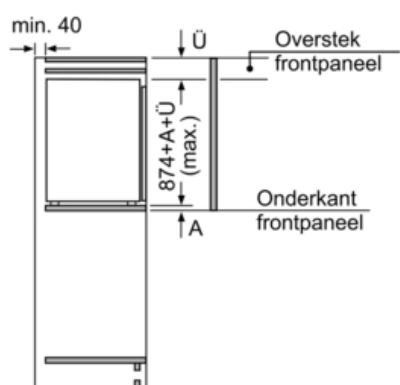

iQ500
GI21VAD30
Integreerbare vrieskast
Vlakscharnier

Maatschetsen

Afmeting in mm