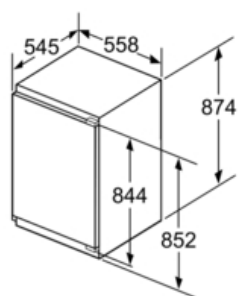

Toebehoren:

- 2 x koude accumulator, 1 x Ijsblokesschaal

Technische data:

- Inbouwmaten (hxbxd): 88 x 56 x 55 cm
- Klimaatklasse: SN-T
- Geluidsniveau: 36 dB(A) re 1 pW
- Aansluitwaarde: 90 W
- Resultaat op basis van een standaard 24 uren test: het daadwerkelijke verbruik van het apparaat is afhankelijk van de locatie en de wijze van gebruik.

iQ500
GI21VAD30
Integreerbare vrieskast
Vlakscharnier

Maatschetsen

Afmeting in mm

Afmeting in mm