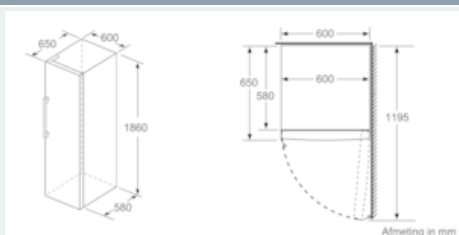

iQ300, Vrijstaande vriezer, 176 x 60 cm, Wit GS33NVWEP

Maatschetsen

	a	b	c	d	e	f
KSW36, GSO36	187					
KSV36, KSF36, GSN36, GSV36	186					
KSV33, GSN33, GSV33	176	60	65	58	60	119.5
KSV29, GSN29, GSV29	161					
GSV24	146					
GSN51	161					
GSN54	176	70	78	70	70	142
GSN58	191					

a) Hoogte
b) Breedte
c) Diepte bij gesloten deur zonder greep en zonder afstandsstuk
d) Diepte van de kast zonder afstandsstuk
e) Breedte bij geopende deur zonder greep
f) Diepte bij geopende deur zonder greep en zonder afstandsstuk

Afmetingen in cm