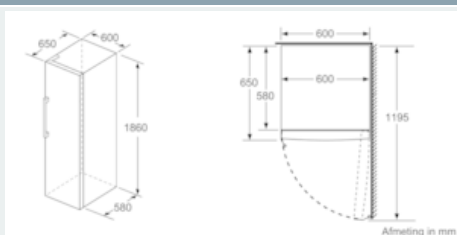

Technische specificaties:

- Afmetingen (hxbxd):
- 176 x 60 x 65 cm
- Klimaatklasse: SN-T
- Draairichting deur rechts, wisselbaar
- Verstelbare pootjes aan de voorzijde; achterzijde op rolletjes
- Netspanning 220 - 240 V

Toebehoren:

- 2 x koelelementen, 1 x ijsblokjesvorm, 2 x koelelementen, 1 x ijsblokjesvorm

iQ300, Vrijstaande vriezer, 176 x 60 cm, Wit GS33NEWEV

Maatschetsen

	a	b	c	d	e	f
KSW36, GSO36	187					
KSV36, KSF36, GSN36, GSV36	186					
KSV33, GSN33, GSV33	176	60	65	58	60	119.5
KSV29, GSN29, GSV29	161					
GSV24	146					
GSN51	161					
GSN54	176	70	78	70	70	142
GSN58	191					

a) Hoogte
 b) Breedte
 c) Diepte bij gesloten deur zonder greep en zonder afstandsstuk
 d) Diepte van de kast zonder afstandsstuk
 e) Breedte bij geopende deur zonder greep
 f) Diepte bij geopende deur zonder greep en zonder afstandsstuk

Afmetingen in cm