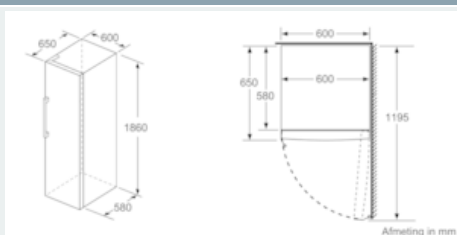

Technische specificaties:

- Afmetingen (hxbxd):
- 161 x 60 x 65 cm
- Klimaatklasse: SN-T
- Draairichting deur rechts, wisselbaar
- Verstelbare pootjes aan de voorzijde; achterzijde op rolletjes
- Netspanning 220 - 240 V

Toebehoren:

- 2 x koelelementen, 1 x ijsblokjesvorm, 2 x koelelementen, 1 x ijsblokjesvorm

iQ300, Vrijstaande vriezer, 161 x 60 cm, Wit GS29NEWEV

Maatschetsen

| | a | b | c | d | e | f |
|----------------------------|-----|----|----|----|----|-------|
| KSW36, GSO36 | 187 | | | | | |
| KSV36, KSF36, GSN36, GSV36 | 186 | | | | | |
| KSV33, GSN33, GSV33 | 176 | 60 | 65 | 58 | 60 | 119.5 |
| KSV29, GSN29, GSV29 | 161 | | | | | |
| GSV24 | 146 | | | | | |
| GSN51 | 161 | | | | | |
| GSN54 | 176 | 70 | 78 | 70 | 70 | 142 |
| GSN58 | 191 | | | | | |

a) Hoogte
 b) Breedte
 c) Diepte bij gesloten deur zonder greep en zonder afstandsstuk
 d) Diepte van de kast zonder afstandsstuk
 e) Breedte bij geopende deur zonder greep
 f) Diepte bij geopende deur zonder greep en zonder afstandsstuk

Afmetingen in cm