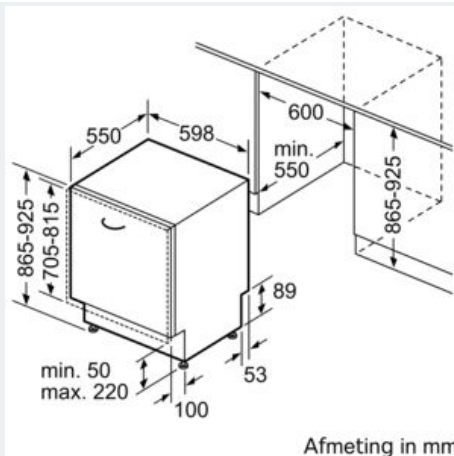

iQ500, Volledig geïntegreerde vaatwasser, 60 cm, XXL SX75ZX48CE

Maatschetsen

Afmeting in mm