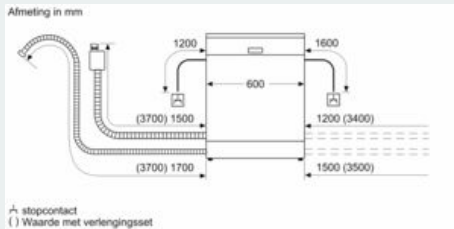

iQ500, Volledig geïntegreerde vaatwasser, 60 cm, XXL SX75ZX48CE

Maatschetsen