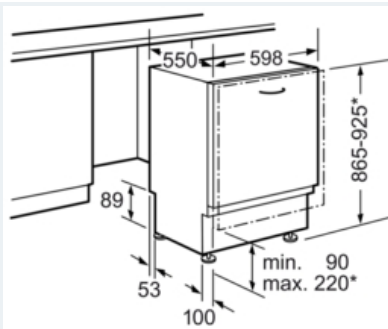

iQ300
SX636X00AE
Vaatwasser 60 cm
Volledig integreerbaar

Maatschetsen

* Door hoogteverstelbare schroefvoeten
Sokkelhoogte bij apparaathoogte 865 - 90-160 mm
Sokkelhoogte bij apparaathoogte 925 - 150-220 mm

Afmetingen in mm