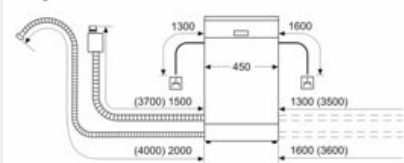

Afmeting in mm

▲ stopcontact
( ) Waarde met verlengingsset