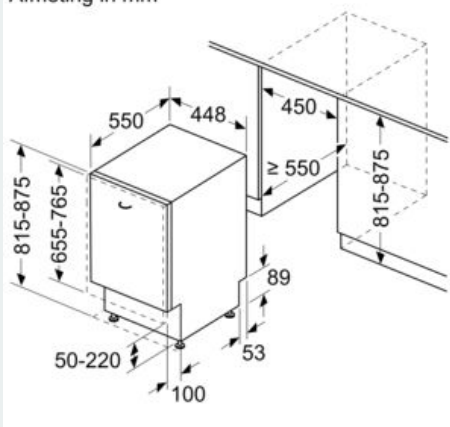

iQ500, Volledig geïntegreerde vaatwasser, 45 cm SR75EX05ME

Maatschetsen

Afmeting in mm