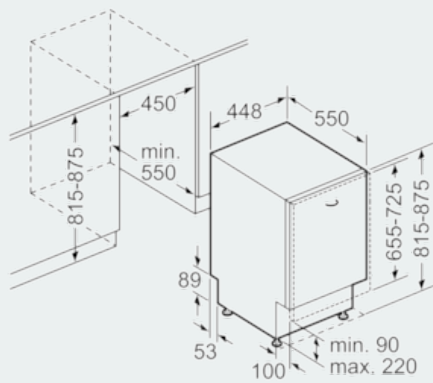

iQ500
SR656D00TE
SpeedMatic45 Vaatwasser 45 cm
Volledig integreerbaar met openAssist

Maatschetsen

Afmeting in mm