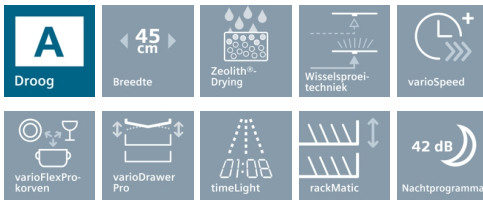

iQ500
SR66T098EU
SpeedMatic45 Vaatwasser 45 cm
Volledig integreerbaar

45 cm brede speedMatic vaatwasser met varioSpeedPlus voor een verkorting van uw wastijd tot 66%, Zeolith®-droogstelsel, A+++ en varioLadePro.

Uitrusting

Technische Data

Waterverbruik (l) : 9,5
 Uitvoering : Inbouw
 Hoogte van afneembaar bovenblad (mm) : 815
 Inbouwafmetingen (hxbxd) : 815-875 x 450 x 550
 Diepte met 90° geopende deur (mm) : 1150
 In hoogte verstelbare pootjes : Ja - alleen voorzijde
 Maximaal instelbare hoogte (mm) : 60
 Verstelbare sokkel : Horizontaal en verticaal
 Nettogewicht (kg) : 40,0
 Bruto gewicht (kg) : 42,0
 Aansluitwaarde (W) : 2400
 Minimale smeltveiligheid (A) : 10
 Spanning (V) : 220-240
 Frequentie (Hz) : 60; 50
 Lengte elektriciteits snoer (cm) : 175
 Type stekker : Schuko-/Gardy. met aarding
 Lengte toevoerslang (cm) : 165
 Lengte afvoerslang (cm) : 205
 EAN-code : 4242003730614
 Aantal couverts : 10
 Energie-efficiëntieklasse - NIEUW (2010/30/EG) : A+++
 Energieverbruik per jaar (kWh/annum) - NIEUW (2010/30/EG) : 188
 Energieverbruik (kWh) : 0,66
 Elektriciteitsverbruik in de sluimerstand (W) - NIEUW (2010/30/EG) : 0,10
 Energieverbruik in de uitstand (W) - NIEUW (2010/30/EG) : 0,10
 Waterverbruik per jaar (l/annum) - NIEUW (2010/30/EG) : 2660
 Droogprestaties : A
 Referentieprogramma : Eco
 Totale programmaduur referentieprogramma (min) : 195
 Geluidsniveau (dB (A) re 1pW) : 44
 Type installatie : Volledig geïntegreerd

Volledig integreerbaar

Uitrusting

Algemene informatie:

- Energie-efficiëntieklasse: A+++
- Capaciteit: 10 maatcouverts
- 6 Programma's: Auto 35-45°C, Auto Plus 45-65°C, Auto Plus 65-75°C, Eco 50°C, Nachtprogramma 50°C en Snel
- 4 Speciale functies: intensiveZone, varioSpeedPlus, Halve belading, hygiënePlus
- doseerAssistent
- Automatische herkenning van het reinigingsmiddel
- aquaSensor, Beladingssensor
- Zeolith® droogstelsysteem
- Warmtewisselaar
- Glasbeschermingssysteem
- duoPower sproeiarmen in bovenkorf