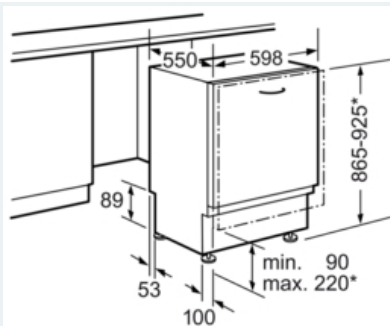

Uitrusting

Technische Data

Waterverbruik (l) : 6,5
 Uitvoering : Inbouw
 Hoogte van afneembaar bovenblad (mm) : 865
 Inbouwafmetingen (hxbxd) : 865-925 x 600 x 550
 Diepte met 90° geopende deur (mm) : 1200
 In hoogte verstelbare pootjes : Ja - alleen voorzijde
 Maximaal instelbare hoogte (mm) : 60
 Verstelbare sokkel : Horizontaal en verticaal
 Nettogewicht (kg) : 39,0
 Brutogewicht (kg) : 42,0
 Aansluitwaarde (W) : 2400
 Minimale smeltveiligheid (A) : 10
 Spanning (V) : 220-240
 Frequentie (Hz) : 60; 50
 Lengte elektriciteits snoer (cm) : 175
 Type stekker : Schuko-/Gardy. met aarding
 Lengte toevoerslang (cm) : 165
 Lengte afvoerslang (cm) : 190
 EAN-code : 4242003796818
 Aantal couverts : 13
 Energie-efficiëntieklasse - NIEUW (2010/30/EG) : A++
 Energieverbruik per jaar (kWh/annum) - NIEUW (2010/30/EG) : 262
 Energieverbruik (kWh) : 0,92
 Elektriciteitsverbruik in de sluimerstand (W) - NIEUW (2010/30/EG) : 0,50
 Energieverbruik in de uitstand (W) - NIEUW (2010/30/EG) : 0,50
 Waterverbruik per jaar (l/annum) - NIEUW (2010/30/EG) : 1820
 Droogprestaties : A
 Referentieprogramma : Eco
 Totale programmaduur referentieprogramma (min) : 235
 Geluidsniveau (dB (A) re 1pW) : 44
 Type installatie : Volledig geïntegreerd

Technische specificaties:

- Verbruik in Eco 50°C programma: 262 kWh / 1820 liter per jaar
- Waterverbruik in Eco 50°C programma: 6.5 l
- Droogefficiëntieklasse: A
- Geluidsniveau: 44 dB(A) re 1 pW
- Inbouwmaten (hxbxd): 865-925 x 600 x 550 mm
- Aansluitwaarde: 2000-2400 W
- Afmetingen (hxbxd): 86.5 x 59.8 x 55 cm

iQ500
SX658X07IE
Vaatwasser 60 cm
Volledig integreerbaar

Maatschetsen

* Door hoogteverstelbare schroefvoeten
Sokkelhoogte bij apparaathoogte 865 - 90-160 mm
Sokkelhoogte bij apparaathoogte 925 - 150-220 mm

Afmetingen in mm