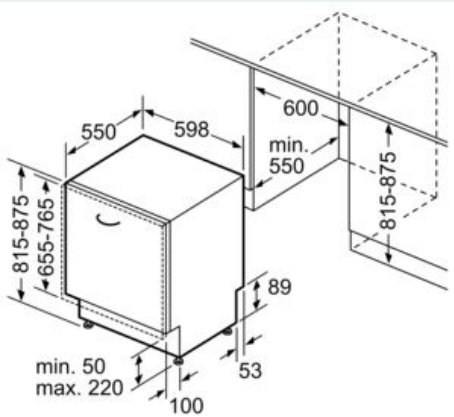

Uitrusting

Technische Data

Energieklasse: C
 Energieverbruik voor 100 cycli ecoprogramma's: 75 kWh
 Maximale aantal plaatsinstellingen: 14
 Het waterverbruik van de ecoprogramma's in liters per cyclus: 9,5 l
 Programmaduur: 3:55 h
 Akoestische geluidsemissies: 42 dB(A) re 1 pW
 Akoestische geluidsemissieklasse: B
 Uitvoering: Inbouw
 Hoogte van afneembaar bovenblad: 0 mm
 Afmetingen van het apparaat h(min/max)xbxd: 815 x 598 x 550 mm
 Inbouwafmetingen (hxbxd): 815-875 x 600 x 550 mm
 Keurmerken: CE, VDE
 Diepte met 90° geopende deur: 1150 mm
 In hoogte verstelbare pootjes: Ja - alle vanaf voorzijde
 Maximaal instelbare hoogte: 60 mm
 Verstelbare sokkel: Horizontaal en verticaal
 Nettogewicht: 46,783 kg
 Brutogewicht: 49,0 kg
 Aansluitwaarde: 2400 W
 Minimale smeltveiligheid: 10 A
 Spanning: 220-240 V
 Frequentie: 50; 60 Hz
 Lengte elektriciteitsnoer: 175 cm
 Type stekker: Schuko-/Gardy. met aarding
 Lengte toevoerslang: 165 cm
 Lengte afvoerslang: 190 cm
 EAN-code: 4242003865316
 Type installatie: Volledig geïntegreerd

Toebehoren:

- Zelfreinigend filter met 3-voudige besproeiing
- Trechter voor zout
- Dampbeschermingsplaat

Technische specificaties:

- Afmetingen (hxbxd): 81.5 x 59.8 x 55 cm

- Materiaal kuip: roestvrij staal

iQ500, Volledig geïntegreerde vaatwasser, 60 cm
SN75ZX48CE

Maatschetsen

Afmeting in mm

△ stopcontact
□ Waarde met verlengingsset