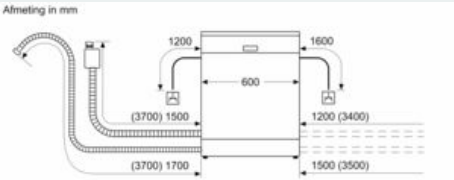

Uitrusting

Technische Data

Energieklasse: C
 Energieverbruik voor 100 cycli ecoprogramma's: 75 kWh
 Maximale aantal plaatsinstellingen: 14
 Het waterverbruik van de ecoprogramma's in liters per cyclus: 9,5 l
 Programmaduur: 3:55 h
 Akoestische geluidsemissies: 42 dB(A) re 1 pW
 Akoestische geluidsemissieklasse: B
 Uitvoering: Inbouw
 Hoogte van afneembaar bovenblad: 0 mm
 Afmetingen van het apparaat h(min/max)xbxd: 815 x 598 x 550 mm
 Inbouwafmetingen (hxbxd): 815-875 x 600 x 550 mm
 Keurmerken: CE, VDE
 Diepte met 90° geopende deur: 1150 mm
 In hoogte verstelbare pootjes: Ja - alle vanaf voorzijde
 Maximaal instelbare hoogte: 60 mm
 Verstelbare sokkel: Horizontaal en verticaal
 Nettogewicht: 46,783 kg
 Brutogewicht: 49,0 kg
 Aansluitwaarde: 2400 W
 Minimale smeltveiligheid: 10 A
 Spanning: 220-240 V
 Frequentie: 50; 60 Hz
 Lengte elektriciteitsnoer: 175 cm
 Type stekker: Schuko-/Gardy. met aarding
 Lengte toevoerslang: 165 cm
 Lengte afvoerslang: 190 cm
 EAN-code: 4242003865316
 Type installatie: Volledig geïntegreerd

Toebehoren:

- Zelfreinigend filter met 3-voudige besproeiing
- Trechter voor zout
- Dampbeschermingsplaat

Technische specificaties:

- Afmetingen (hxbxd): 81.5 x 59.8 x 55 cm

- Materiaal kuip: roestvrij staal

¹ Schaal van energie-efficiëntieclassen van A tot G

² Energieverbruik in kWh per 100 cycli (in programma Eco 50 °C)

³ Waterverbruik in liters per cyclus (in programma Eco 50 °C)

⁴ Duur van het programma Eco 50 °C

iQ500, Volledig geïntegreerde vaatwasser, 60 cm
SN75ZX48CE

Maatschetsen

Afmeting in mm

△ stopcontact
□ Waarde met verlengingsset