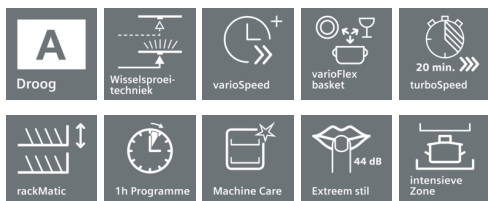

iQ500, Volledig geïntegreerde vaatwasser, 60 cm SN658X07JE

A++

varioSpeed Plus om tot 3x sneller te wassen en te drogen; innovatieve technologie voor optimaal gebruiksgemak en altijd perfect schone resultaten.

Uitrusting

Technische Data

Waterverbruik (l) : 6,7
 Uitvoering : Inbouw
 Hoogte van afneembaar bovenblad (mm) : 0
 Inbouwafmetingen (hxbxd) : 815-875 x 600 x 550
 Diepte met 90° geopende deur (mm) : 1150
 In hoogte verstelbare pootjes : Ja - alleen voorzijde
 Maximaal instelbare hoogte (mm) : 60
 Verstelbare sokkel : Horizontaal en verticaal
 Nettogewicht (kg) : 38,330
 Brutogewicht (kg) : 40,5
 Aansluitwaarde (W) : 2400
 Minimale smeltveiligheid (A) : 10
 Spanning (V) : 220-240
 Frequentie (Hz) : 50; 60
 Lengte elektriciteits snoer (cm) : 175
 Type stekker : Schuko-/Gardy, met aarding
 Lengte toevoerslang (cm) : 165
 Lengte afvoerslang (cm) : 190
 EAN-code : 4242003845035
 Aantal couverts : 13
 Energie-efficiëntieklasse (2010/30/EG) : A++
 Energieverbruik per jaar (kWh/annum) - NIEUW (2010/30/EG) : 262,00
 Energieverbruik (kWh) : 0,92
 Elektriciteitsverbruik in de sluimerstand (W) - NIEUW (2010/30/EG) : 0,50
 Energieverbruik in de uitstand (W) - NIEUW (2010/30/EG) : 0,50
 Waterverbruik per jaar (l/annum) - NIEUW (2010/30/EG) : 1876
 Droogprestaties : A
 Referentieprogramma : Eco
 Totale programmaduur referentieprogramma (min) : 245
 Geluidsniveau (dB (A) re 1pW) : 44
 Type installatie : Volledig geïntegreerd

iQ500, Volledig geïntegreerde vaatwasser, 60 cm SN658X07JE

Uitrusting

Algemene informatie:

- Energie-efficiëntieklasse: A++
- Capaciteit: 13 maatcouverts
- 3 Speciale functies: IntensiveZone, VarioSpeed Plus, extraDroog
- machineCare - kuipreiniging
- doseerAssistent
- aquaSensor
- Automatische herkenning van het reinigingsmiddel
- Waterbesparingssysteem: 6.7 liter water
- Warmtewisselaar
- Glasbeschermingssysteem