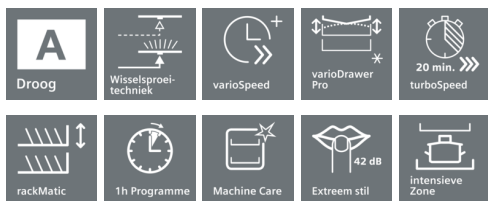

iQ500, Volledig geïntegreerde vaatwasser, 60 cm SN658X04UE

A++

varioSpeed Plus om tot 3x sneller te wassen en te drogen; innovatieve technologie voor optimaal gebruiksgemak en altijd perfect schone resultaten.

4 242003 849682

iQ500, Volledig geïntegreerde vaatwasser, 60 cm SN658X04UE

Uitrusting

Algemene informatie:

- Energie-efficiëntieklasse: A++
- Capaciteit: 13 maatcouverts
- 7 Programma's: Intensief 70 °C, Auto 45-65 °C, Eco 50 °C, Stil 50 °C, Glas 40 °C, TurboSpeed 20, 1h 65 °C, Snel 45 °C
- 4 Speciale functies: IntensiveZone, VarioSpeed Plus, Half Load, HygiënePlus
- machineCare - kuipreiniging
- ecoDrogen
- doseerAssistent
- aquaSensor
- Automatische herkenning van het reinigingsmiddel
- Waterbesparingssysteem: 6.7 liter water
- Glasbeschermingssysteem
- Warmtewisselaar

Technische specificaties:

- Verbruik in Eco 50°C programma: 262 kWh / 1876 liter per jaar
- Droo-efficiëntieklasse: A
- Geluidsniveau: 42 dB(A) re 1 pW
- Geluidsniveau (extra stil programma) 40 dB(A) re 1 pW
- Afmetingen (hxbxd): 81.5 x 59.8 x 55 cm