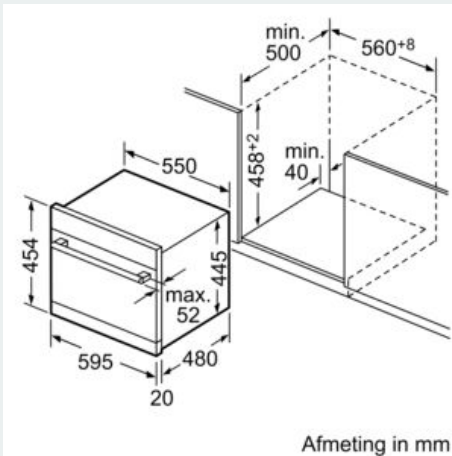

Uitrusting

Technische Data

Energieklasse: F
 Energieverbruik voor 100 cycli ecoprogramma's: 61 kWh
 Maximale aantal plaatsinstellingen: 6
 Het waterverbruik van de ecoprogramma's in liters per cyclus: 8,0 l
 Programmaduur: 3:55 h
 Akoestische geluidsemissies: 49 dB(A) re 1 pW
 Akoestische geluidsemissieklasse: C
 Uitvoering: Inbouw
 Hoogte van afneembaar bovenblad: 0 mm
 Afmetingen van het apparaat h(min/max)xbxd: 454 x 595 x 500 mm
 Keurmerken: CE, VDE
 Diepte met 90° geopende deur: 845 mm
 In hoogte verstelbare pootjes: Nee
 Verstelbare sokkel: Nee
 Nettogewicht: 23,228 kg
 Brutogewicht: 24,6 kg
 Aansluitwaarde: 2400 W
 Minimale smeltveiligheid: 10 A
 Spanning: 220-240 V
 Frequentie: 50; 60 Hz
 Lengte elektriciteitsnoer: 175 cm
 Type stekker: Schuko-/Gardy. met aarding
 Lengte toevoerslang: 165 cm
 Lengte afvoerslang: 215 cm
 EAN-code: 4242003845424
 Type installatie: Tafelmodel

Toebehoren:

- Zelfreinigend filter met 3-voudige besproeiing
- Toebehoren-Roestvrij stalen decoratie strips
- AquaStopverlenging inbegrepen

Technische specificaties:

- Afmetingen (hxbxd): 45.4 x 59.5 x 50 cm
- Kuipmateriaal: polinox
- Energie-efficiëntieklasse¹: F

iQ500, Inbouw vaatwasser, 60 cm,
Inox
SK75M522EU

Maatschetsen

Afmeting in mm

Afmeting in mm