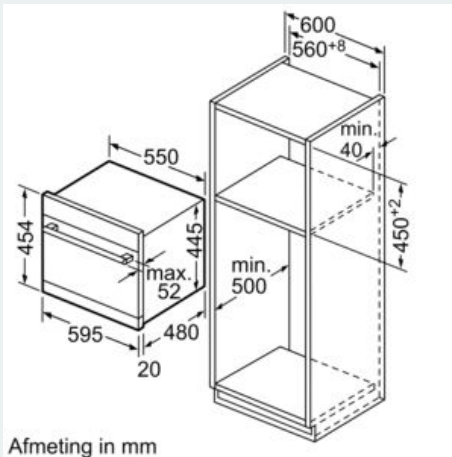

Uitrusting

Technische Data

Energieklasse: F
 Energieverbruik voor 100 cycli ecoprogramma's: 61 kWh
 Maximale aantal plaatsinstellingen: 6
 Het waterverbruik van de ecoprogramma's in liters per cyclus: 8,0 l
 Programmaduur: 3:55 h
 Akoestische geluidsemissies: 49 dB(A) re 1 pW
 Akoestische geluidsemissieklasse: C
 Uitvoering: Inbouw
 Hoogte van afneembaar bovenblad: 0 mm
 Afmetingen van het apparaat h(min/max)xbxd: 454 x 595 x 500 mm
 Keurmerken: CE, VDE
 Diepte met 90° geopende deur: 845 mm
 In hoogte verstelbare pootjes: Nee
 Verstelbare sokkel: Nee
 Nettogewicht: 23,228 kg
 Brutogewicht: 24,6 kg
 Aansluitwaarde: 2400 W
 Minimale smeltveiligheid: 10 A
 Spanning: 220-240 V
 Frequentie: 50; 60 Hz
 Lengte elektriciteitsnoer: 175 cm
 Type stekker: Schuko-/Gardy. met aarding
 Lengte toevoerslang: 165 cm
 Lengte afvoerslang: 215 cm
 EAN-code: 4242003845424
 Type installatie: Tafelmodel

Toebehoren:

- Zelfreinigend filter met 3-voudige besproeiing
- Toebehoren-Roestvrij stalen decoratie strips
- AquaStopverlenging inbegrepen

Technische specificaties:

- Afmetingen (hxbxd): 45.4 x 59.5 x 50 cm
- Kuipmateriaal: polinox
- Energie-efficiëntieklasse¹: F

iQ500, Inbouw vaatwasser, 60 cm,
Inox
SK75M522EU

Maatschetsen

Afmeting in mm

Afmeting in mm