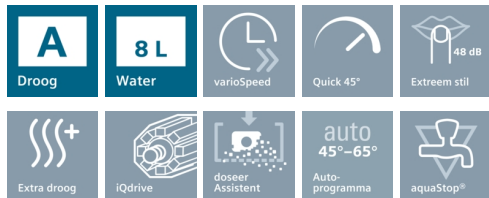

iQ300
SK26E821EU
speedMatic compacte vaatwasser
Vrijstaand, op keukenblad te plaatsen -

A+

Compacte speedMatic vaatwasser met varioSpeed voor een sprankelend resultaat in de helft van de tijd en met energie-efficiëntieklasse A+.

- ✓ Met varioSpeed is uw vaat twee keer sneller perfect schoon en droog, doordat u programma's tot maar liefst 50% kunt verkorten.
- ✓ Zuinig afwassen met energie-efficiëntieklasse A+.
- ✓ Hoge waterefficiëntie met een verbruik van slechts 8 liter per afwascyclus.
- ✓ 48 dB - stil afwassen met een schitterende glans.
- ✓ aquaStop® voor levenslange garantie tegen waterschade.

Uitrusting

Technische Data

Waterverbruik (l) : 8,0
 Uitvoering : Vrijstaand
 Hoogte van afneembaar bovenblad (mm) : 450
 Diepte met 90° geopende deur (mm) : 845
 In hoogte verstelbare pootjes : Nee
 Verstelbare sokkel : Nee
 Nettogewicht (kg) : 21,0
 Bruto gewicht (kg) : 24,0
 Aansluitwaarde (W) : 2400
 Minimale smeltveiligheid (A) : 10
 Spanning (V) : 220-240
 Frequentie (Hz) : 50; 60
 Lengte elektriciteitsnoer (cm) : 170
 Type stekker : Schuko-/Gardy, met aarding
 Lengte toevoerslang (cm) : 150
 Lengte afvoerslang (cm) : 226
 EAN-code : 4242003706367
 Aantal couverts : 6
 Energie-efficiëntieklasse - NIEUW (2010/30/EG) : A+
 Energieverbruik per jaar (kWh/annum) - NIEUW (2010/30/EG) : 174
 Energieverbruik (kWh) : 0,61
 Elektriciteitsverbruik in de sluimerstand (W) - NIEUW (2010/30/EG) : 0,20
 Energieverbruik in de uitstand (W) - NIEUW (2010/30/EG) : 0,20
 Waterverbruik per jaar (l/annum) - NIEUW (2010/30/EG) : 2240
 Droogprestaties : A
 Referentieprogramma : Eco
 Totale programmaduur referentieprogramma (min) : 225
 Geluidsniveau (dB (A) re 1pW) : 48
 Type installatie : Tafelmodel

Technische specificaties:

- Verbruik in Eco 50°C programma¹: 174 kWh / 2240 liter per jaar
- Droogefficiëntieklasse: A
- Geluidsniveau: 48 dB(A) re 1 pW, ondergebouwd
- Afmetingen (hxbxd): 45 x 55.1 x 50 cm
- Aansluitwaarde: 2000-2400 W