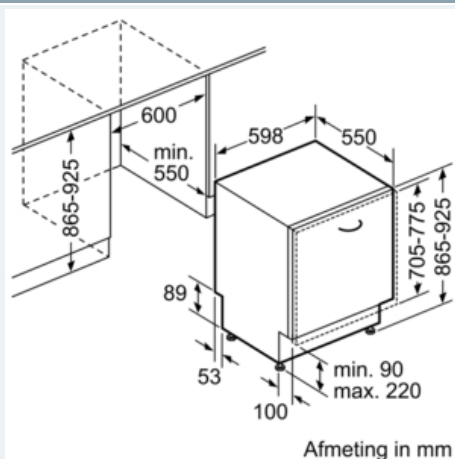

Uitrusting

Technische Data

Waterverbruik (l) : 7,5
 Uitvoering : Inbouw
 Hoogte van afneembaar bovenblad (mm) : 865
 Inbouwafmetingen (hxbxd) : 865-925 x 600 x 550
 Diepte met 90° geopende deur (mm) : 1200
 In hoogte verstelbare pootjes : Ja - alleen voorzijde
 Maximaal instelbare hoogte (mm) : 60
 Verstelbare sokkel : Horizontaal en verticaal
 Nettogewicht (kg) : 47,0
 Brutoweight (kg) : 49,0
 Aansluitwaarde (W) : 2400
 Minimale smeltveiligheid (A) : 10
 Spanning (V) : 220-240
 Frequentie (Hz) : 60; 50
 Lengte elektriciteitsnoer (cm) : 175
 Type stekker : Schuko-/Gardy. met aarding
 Lengte toevoerslang (cm) : 165
 Lengte afvoerslang (cm) : 190
 EAN-code : 4242003769324
 Aantal couverts : 13
 Energie-efficiëntieklasse - NIEUW (2010/30/EG) : A+++
 Energieverbruik per jaar (kWh/annum) - NIEUW (2010/30/EG) : 211
 Energieverbruik (kWh) : 0,73
 Elektriciteitsverbruik in de sluimerstand (W) - NIEUW (2010/30/EG) : 0,50
 Energieverbruik in de uitstand (W) - NIEUW (2010/30/EG) : 0,50
 Waterverbruik per jaar (l/annum) - NIEUW (2010/30/EG) : 2100
 Droogprestaties : A
 Referentieprogramma : Eco
 Totale programmaduur referentieprogramma (min) : 225
 Geluidsniveau (dB (A) re 1pW) : 42
 Type installatie : Volledig geïntegreerd

Technische specificaties:

- Verbruik in Eco 50°C programma¹: 211 kWh / 2100 liter per jaar
- Droogefficiëntieklasse: A
- Geluidsniveau: 42 dB(A) re 1 pW
- Geluidsniveau (extra stil programma) 43 dB(A) re 1 pW
- Inbouwmaten (hxbxd): 865-925 x 600 x 550 mm
- Aansluitwaarde: 2000-2400 W

iQ700
SX678X36TE
Vaatwasser 60 cm
Volledig integreerbaar

Maatschetsen

* Door hoogteverstelbare schroefvoeten
 Sokkelhoogte bij apparaathoogte 865 - 90-160 mm
 Sokkelhoogte bij apparaathoogte 925 - 150-220 mm