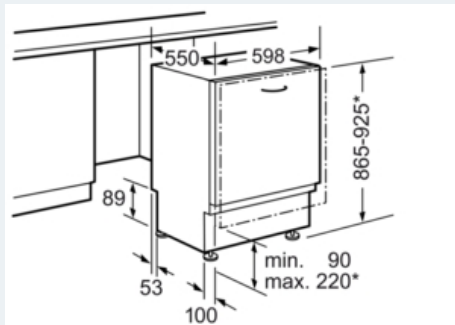

Uitrusting

Technische Data

Waterverbruik (l) : 7,5
 Uitvoering : Inbouw
 Hoogte van afneembaar bovenblad (mm) : 865
 Inbouwafmetingen (hxbxd) : 865-925 x 600 x 550
 Diepte met 90° geopende deur (mm) : 1200
 In hoogte verstelbare pootjes : Ja - alleen voorzijde
 Maximaal instelbare hoogte (mm) : 60
 Verstelbare sokkel : Horizontaal en verticaal
 Nettogewicht (kg) : 47,0
 Brutoweight (kg) : 49,0
 Aansluitwaarde (W) : 2400
 Minimale smeltveiligheid (A) : 10
 Spanning (V) : 220-240
 Frequentie (Hz) : 60; 50
 Lengte elektriciteitsnoer (cm) : 175
 Type stekker : Schuko-/Gardy. met aarding
 Lengte toevoerslang (cm) : 165
 Lengte afvoerslang (cm) : 190
 EAN-code : 4242003769324
 Aantal couverts : 13
 Energie-efficiëntieklasse - NIEUW (2010/30/EG) : A+++
 Energieverbruik per jaar (kWh/annum) - NIEUW (2010/30/EG) : 211
 Energieverbruik (kWh) : 0,73
 Elektriciteitsverbruik in de sluimerstand (W) - NIEUW (2010/30/EG) : 0,50
 Energieverbruik in de uitstand (W) - NIEUW (2010/30/EG) : 0,50
 Waterverbruik per jaar (l/annum) - NIEUW (2010/30/EG) : 2100
 Droogprestaties : A
 Referentieprogramma : Eco
 Totale programmaduur referentieprogramma (min) : 225
 Geluidsniveau (dB (A) re 1pW) : 42
 Type installatie : Volledig geïntegreerd

iQ700
SX678X36TE
Vaatwasser 60 cm
Volledig integreerbaar

Maatschetsen

* Door hoogteverstelbare schroefvoeten
 Sokkelhoogte bij apparaathoogte 865 - 90-160 mm
 Sokkelhoogte bij apparaathoogte 925 - 150-220 mm