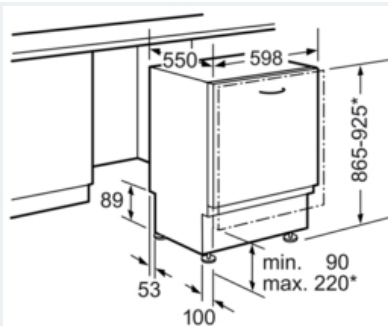

iQ500
SX657X02PE
Vaatwasser 60 cm
Volledig integreerbaar

Maatschetsen

* Door hoogteverstelbare schroefvoeten
Sokkelhoogte bij apparaathoogte 865 - 90-160 mm
Sokkelhoogte bij apparaathoogte 925 - 150-220 mm

Afmetingen in mm