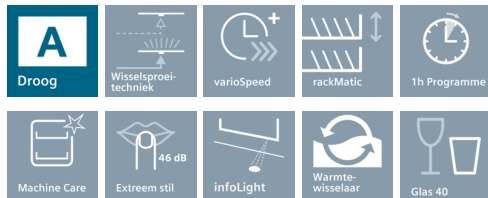

iQ300
SN636X00IE
Vaatwasser 60 cm
Volledig integreerbaar

A++

varioSpeed Plus om tot 3x sneller te reinigen en te drogen; innovatieve technologie voor optimaal gebruiksgemak en met behoud van perfect schone resultaten.

- ✓ Met varioSpeedPlus is uw vaat in minimale tijd perfect schoon en droog, doordat u programma's tot maar liefst 66% kunt verkorten.
- ✓ infoLight projecteert een blauw licht op de keukenvloer als het gekozen programma loopt en stopt wanneer het programma klaar is.
- ✓ varioFlex-korven met neerklapbare bordenhouders en opklapbare etagères geven extra flexibiliteit bij het invullen van uw vaatwasser.
- ✓ Met één druk op de knop reguleert het Auto programma de gehele wascyclus met een perfect resultaat als gevolg.
- ✓ Zeer zuinig afwassen met energie-efficiëntieklasse A++.

4 242003 790113

iQ300
SN636X00IE
Vaatwasser 60 cm
Volledig integreerbaar

Uitrusting

Algemene informatie:

- Energie-efficiëntieklasse: A++
- Capaciteit: 13 maatcouverts
- 6 programma's: Intensief 70 °C, Auto 45-65 °C, Eco 50 °C, Stil 50 °C, Glas 40 °C, 1h 65 °C
- 2 speciale functies: varioSpeed Plus, EXTR
- MachineCare - kuipreiniging
- doseerAssistent
- aquaSensor, Beladingssensor
- Automatische herkenning van het reinigingsmiddel
- Warmtewisselaar
- Glasbeschermingssysteem

Technische specificaties:

- Verbruik in Eco 50°C programma¹: 262 kWh / 2660 liter per jaar
- Droogefficiëntieklasse: A
- Geluidsniveau: 46 dB(A) re 1 pW
- Geluidsniveau (extra stil programma) 43 dB(A) re 1 pW
- Kuipmateriaal: Roestvrij staal
-
- Afmetingen (hxbxd): 81.5 x 59.8 x 55 cm
- Inbouwmaten (hxbxd): 815-875 x 600 x 550 mm
- Aansluitwaarde: 2000-2400 W