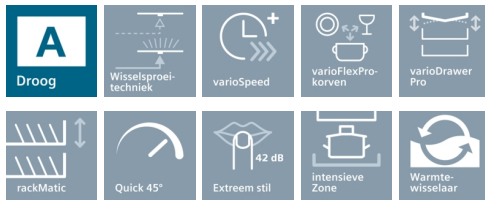

iQ500
SN26P291EU
SpeedMatic Vaatwasser 60 cm
Vrijstaand - Wit

A++

speedMatic vaatwasser met het innovatieve varioSpeedPlus voor een verkorting van uw wastijd met 66% en energie-efficiëntieklasse A++.

- ✓ Met varioSpeedPlus is uw vaat in minimale tijd perfect schoon en droog, doordat u programma's tot maar liefst 66% kunt verkorten.
- ✓ Zeer zuinig afwassen met energie-efficiëntieklasse A++.
- ✓ Optimale flexibiliteit en gemak bij het inruimen van uw vaatwasser dankzij varioFlexPro-korven en varioLadePro.
- ✓ Bacterievrij afwassen op extra hoge temperaturen voor maximale hygiëne met hygiënePlus
- ✓ aquaStop® voor levenslange garantie tegen waterschade.

4 242003 722565

iQ500
SN26P291EU
SpeedMatic Vaatwasser 60 cm
Vrijstaand - Wit

Uitrusting

Algemene informatie:

- Energie-efficiëntieklasse: A++
- Capaciteit: 14 maatcouverts
- 6 Programma's: Intensief 70°C, Auto Plus 45-65°C, Eco 50°C, GLAS 40°C, Snel 45°C en Voorspoelen
- 4 Speciale functies: intensiveZone, varioSpeedPlus, Halve belading, hygiënePlus
- doseerAssistent
- Automatische herkenning van het reinigingsmiddel
- aquaSensor, Beladingssensor
- Warmtewisselaar
- Glasbeschermingssysteem